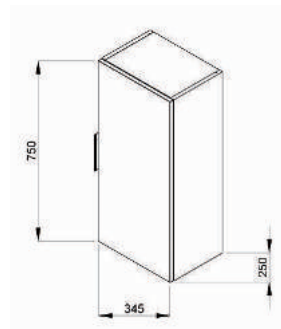

K dispozici od července 2013.