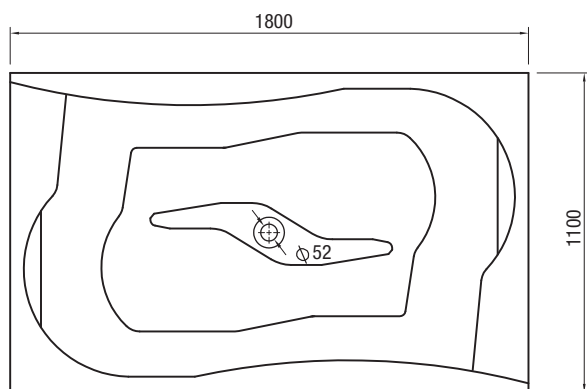

## PADOVA

*vana pro dva*

Akrylátová vana PADOVA představuje netradiční design a je určena pro dvě osoby. Nejen z hlediska tvaru, ale zejména vzhledem ke svým robustním rozměrům je PADOVA vhodná především pro koupelny velkých rozměrů.

kód	rozměr / objem	cena
VANPAD18	1800 x 1100 mm / 250 l	<b>17 490 Kč</b>
VANPAD18CP	– čelní panel hladký, akryl	3 790 Kč
VANPAD18BP	– boční panel hladký, akryl	2 290 Kč
VANDP1819WPAD (wenge), VANDP1819EPAD (exklusiv), VANDP1819CPAD (classic)	– čelní panel dřevěný	6 490 Kč
VANDP7012WPAD (wenge), VANDP7012EPAD (exklusiv), VANDP7012CPAD (classic)	– boční panel dřevěný	4 390 Kč

Výška čelního panelu 600 + 40 mm okraj vany