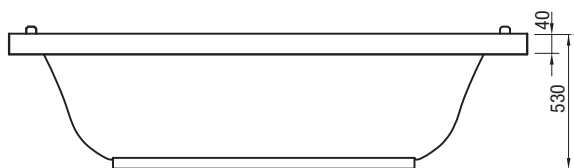

## PADOVA

*vana pro dva*

Akrylátová vana PADOVA představuje netradiční design a je určena pro dvě osoby. Nejen z hlediska tvaru, ale zejména vzhledem ke svým robustním rozměrům je PADOVA vhodná především pro koupelny velkých rozměrů.

kód	rozměr / objem	cena
VANPAD18	1800 x 1100 mm / 250 l	<b>17 490 Kč</b>
VANPAD18CP	– čelní panel hladký, akryl	3 790 Kč
VANPAD18BP	– boční panel hladký, akryl	2 290 Kč
VANDP1819WPAD (wenge), VANDP1819EPAD (exklusiv), VANDP1819CPAD (classic)	– čelní panel dřevěný	6 490 Kč
VANDP7012WPAD (wenge), VANDP7012EPAD (exklusiv), VANDP7012CPAD (classic)	– boční panel dřevěný	4 390 Kč

Výška čelního panelu 600 + 40 mm okraj vany