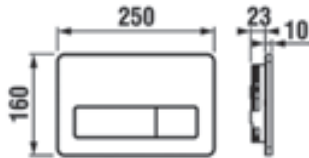

automatické tlačítko PL3 infračervený senzor

Číslo výrobku	Popis výrobku	Cena
8.9370.8.000.000.1	tlačítko PL3 Single Flush infračervený senzor, bílá <ul style="list-style-type: none">- bílá barva,- tlačítko je použitelné pouze pro podomítkové moduly s montážní hloubkou 13 cm- bezdotykový infračervený senzor- napájecí napětí: 24V DC,- příkon: 50 W,- jednočinné (single) splachování,- reaguje na přítomnost osoby po dobu delší než 7,5 s ve vzdálenosti do 0,7 m,- ke spláchnutí dojde 2 s po odchodu ze snímané zóny,- samočinné doplňkové spláchnutí po každém osmém použití (v souladu s hygienickými předpisy EU),- po 24 hodinách dochází k samočinnému spláchnutí od posledního sepnutí,- součástí dodávky je integrovaná elektronika, nerezový držák elektromagnetu, elektromagnet- zákazník má možnost dodatečného ručního spláchnutí mechanickým tlačítkem, např. při úklidu nebo výpadku proudu,- možnost vypnutí senzoru,- elektroniku nelze zakoupit jako náhradní díl- jedná se o složitý komponent a vyžaduje přesnou montáž, výměna pouze kus za kus- 1 zdroj 8.9507.2 pro 2 tlačítka (na 1 napájecí zdroj lze připojit 2 splachovací tlačítka 8.9370.8)	6 987 Kč