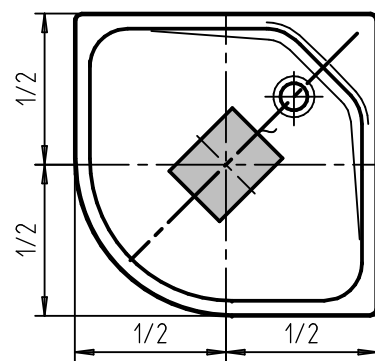

**DUSCHPLAN:**  
Mod. 428 1500x1500

**DUSCHPLAN XXL:**  
Mod. 392 1000x1000  
Mod. 422 1200x1200

**DUSCHPLAN:**  
Mod. 546 800x1000  
Mod. 555 800x1200  
Mod. 415 700x1200  
Mod. 416 750x1000  
Mod. 417 750x1200  
Mod. 418 900x1000  
Mod. 419 900x1100  
Mod. 420 900x1200  
Mod. 421 1000x1200

**DUSCHPLAN XXL:**  
Mod. 424 700x1700  
Mod. 426 750x1700  
Mod. 423 700x1400  
Mod. 425 750x1400  
Mod. 427 1000x1400

**BELLEZZA:**  
Mod. 575 1000x1000  
Mod. 579 1000x1000

**CORNEZZA:**  
Mod. 672 1000x1000  
Mod. 673 1000x1000

**LADOPLAN:**  
Mod. 764 800x1000  
Mod. 768 1000x1000

**FONTANA:**  
Mod. 589 1000x1000  
Mod. 587 1000x1000

**ARRONDO:**  
Mod. 872 1000x1000  
Mod. 873 1000x1000

**ZIRKON:**  
Mod. 507 800x1000  
Mod. 509 1000x800  
Mod. 510 1000x1000  
Mod. 602 800x1000  
Mod. 605 1000x800  
Mod. 606 1000x1000

Art.: 6880.7653.0000

Stützhöhe (mittig):  
48 mm - 75 mm  
Aufbauhöhe Superplan 25:  
63 mm - 90 mm

Stützhöhe (mittig):  
68 mm - 95 mm  
Aufbauhöhe Superplan 25:  
83 mm - 110 mm

Stützhöhe (mittig):  
88 mm - 115 mm  
Aufbauhöhe Superplan 25:  
103 mm - 130 mm