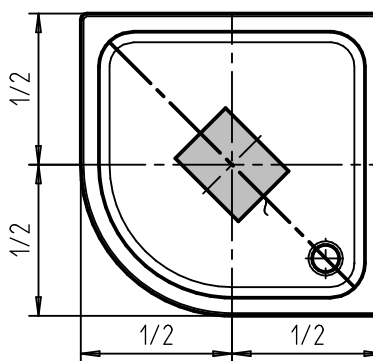

**DUSCHPLAN:**  
Mod. 428 1500x1500

**DUSCHPLAN XXL:**  
Mod. 392 1000x1000  
Mod. 422 1200x1200

**DUSCHPLAN:**  
Mod. 546 800x1000  
Mod. 555 800x1200  
Mod. 415 700x1200  
Mod. 416 750x1000  
Mod. 417 750x1200  
Mod. 418 900x1000  
Mod. 419 900x1100  
Mod. 420 900x1200  
Mod. 421 1000x1200

**DUSCHPLAN XXL:**  
Mod. 424 700x1700  
Mod. 426 750x1700  
Mod. 423 700x1400  
Mod. 425 750x1400  
Mod. 427 1000x1400

**BELLEZZA:**  
Mod. 575 1000x1000  
Mod. 579 1000x1000

**CORNEZZA:**  
Mod. 672 1000x1000  
Mod. 673 1000x1000

**LADOPLAN:**  
Mod. 764 800x1000  
Mod. 768 1000x1000

**FONTANA:**  
Mod. 589 1000x1000  
Mod. 587 1000x1000

**ARRONDO:**  
Mod. 872 1000x1000  
Mod. 873 1000x1000

**ZIRKON:**  
Mod. 507 800x1000  
Mod. 509 1000x800  
Mod. 510 1000x1000  
Mod. 602 800x1000  
Mod. 605 1000x800  
Mod. 606 1000x1000

Art.: 6880.7653.0000

Stützhöhe (mittig):  
48 mm - 75 mm  
Aufbauhöhe Superplan 25:  
63 mm - 90 mm

Stützhöhe (mittig):  
68 mm - 95 mm  
Aufbauhöhe Superplan 25:  
83 mm - 110 mm

Stützhöhe (mittig):  
88 mm - 115 mm  
Aufbauhöhe Superplan 25:  
103 mm - 130 mm