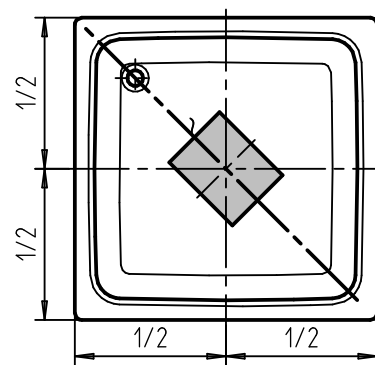

DUSCHPLAN:
Mod. 428 1500x1500

DUSCHPLAN XXL:
Mod. 392 1000x1000
Mod. 422 1200x1200