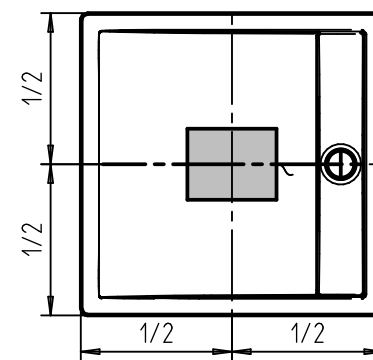

**DUSCHPLAN:**  
Mod. 428 1500x1500

**DUSCHPLAN XXL:**  
Mod. 392 1000x1000  
Mod. 422 1200x1200

**DUSCHPLAN:**  
Mod. 546 800x1000  
Mod. 555 800x1200  
Mod. 415 700x1200  
Mod. 416 750x1000  
Mod. 417 750x1200  
Mod. 418 900x1000  
Mod. 419 900x1100  
Mod. 420 900x1200  
Mod. 421 1000x1200

**DUSCHPLAN XXL:**  
Mod. 424 700x1700  
Mod. 426 750x1700  
Mod. 423 700x1400  
Mod. 425 750x1400  
Mod. 427 1000x1400

**BELLEZZA:**  
Mod. 575 1000x1000  
Mod. 579 1000x1000

**CORNEZZA:**  
Mod. 672 1000x1000  
Mod. 673 1000x1000

Art.: 6880.7653.0000

Stützhöhe (mittig):  
48 mm - 75 mm  
Aufbauhöhe Superplan 25:  
63 mm - 90 mm

Stützhöhe (mittig):  
68 mm - 95 mm  
Aufbauhöhe Superplan 25:  
83 mm - 110 mm

Stützhöhe (mittig):  
88 mm - 115 mm  
Aufbauhöhe Superplan 25:  
103 mm - 130 mm