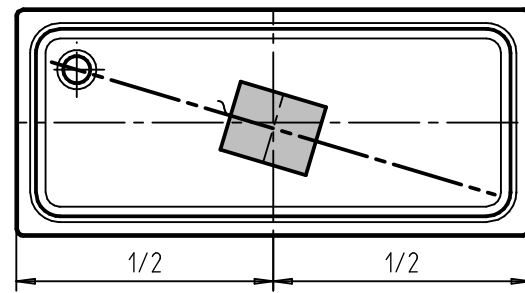

**SUPERPLAN:**  
Mod. 391 1000x1000  
Mod. 399 1200x1200

**SUPERPLAN XXL:**  
Mod. 413 1500x1500

**SUPERPLAN:**  
Mod. 389 800x1200  
Mod. 398 800x1000  
Mod. 401 700x1200  
Mod. 402 750x1000  
Mod. 403 750x1200  
Mod. 404 900x1000  
Mod. 405 900x1100  
Mod. 406 900x1200  
Mod. 407 1000x1200

**SUPERPLAN XXL:**  
Mod. 409 700x1700  
Mod. 411 750x1700  
Mod. 430 900x1700  
Mod. 431 700x1600  
Mod. 436 750x1600  
Mod. 437 800x1800  
Mod. 440 900x1600  
Mod. 441 900x1800  
Mod. 443 1000x1600  
Mod. 444 1000x1700

Art.: 6880.7653.0000

Stützhöhe (mittig):  
48 mm - 75 mm  
Aufbauhöhe Superplan 25:  
63 mm - 90 mm

Stützhöhe (mittig):  
68 mm - 95 mm  
Aufbauhöhe Superplan 25:  
83 mm - 110 mm

Stützhöhe (mittig):  
88 mm - 115 mm  
Aufbauhöhe Superplan 25:  
103 mm - 130 mm

Stützhöhe (mittig):  
108 mm - 135 mm  
Aufbauhöhe Superplan 25:  
123 mm - 150 mm