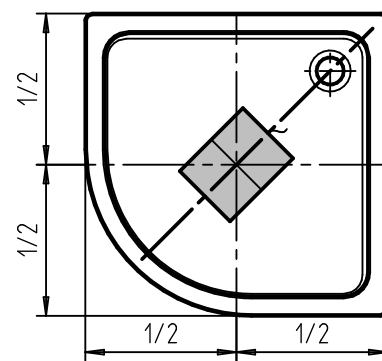

**DUSCHPLAN:**  
Mod. 428 1500x1500

**DUSCHPLAN XXL:**  
Mod. 392 1000x1000  
Mod. 422 1200x1200

**DUSCHPLAN:**  
Mod. 546 800x1000  
Mod. 555 800x1200  
Mod. 415 700x1200  
Mod. 416 750x1000  
Mod. 417 750x1200  
Mod. 418 900x1000  
Mod. 419 900x1100  
Mod. 420 900x1200  
Mod. 421 1000x1200

**DUSCHPLAN XXL:**  
Mod. 424 700x1700  
Mod. 426 750x1700  
Mod. 423 700x1400  
Mod. 425 750x1400  
Mod. 427 1000x1400

**BELLEZZA:**  
Mod. 575 1000x1000  
Mod. 579 1000x1000

**CORNEZZA:**  
Mod. 672 1000x1000  
Mod. 673 1000x1000

**LADOPLAN:**  
Mod. 764 800x1000  
Mod. 768 1000x1000

**FONTANA:**  
Mod. 589 1000x1000  
Mod. 587 1000x1000

**ARRONDO:**  
Mod. 872 1000x1000  
Mod. 873 1000x1000

**ZIRKON:**  
Mod. 507 800x1000  
Mod. 509 1000x800  
Mod. 510 1000x1000  
Mod. 602 800x1000  
Mod. 605 1000x800  
Mod. 606 1000x1000

Art.: 6880.7653.0000

Stützhöhe (mittig):  
48 mm - 75 mm  
Aufbauhöhe Superplan 25:  
63 mm - 90 mm

Stützhöhe (mittig):  
68 mm - 95 mm  
Aufbauhöhe Superplan 25:  
83 mm - 110 mm

Stützhöhe (mittig):  
88 mm - 115 mm  
Aufbauhöhe Superplan 25:  
103 mm - 130 mm