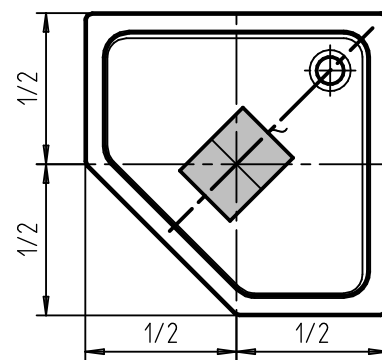

**DUSCHPLAN:**  
Mod. 428 1500x1500

**DUSCHPLAN XXL:**  
Mod. 392 1000x1000  
Mod. 422 1200x1200

**DUSCHPLAN:**  
Mod. 546 800x1000  
Mod. 555 800x1200  
Mod. 415 700x1200  
Mod. 416 750x1000  
Mod. 417 750x1200  
Mod. 418 900x1000  
Mod. 419 900x1100  
Mod. 420 900x1200  
Mod. 421 1000x1200

**DUSCHPLAN XXL:**  
Mod. 424 700x1700  
Mod. 426 750x1700  
Mod. 423 700x1400  
Mod. 425 750x1400  
Mod. 427 1000x1400

**BELLEZZA:**  
Mod. 575 1000x1000  
Mod. 579 1000x1000

**CORNEZZA:**  
Mod. 672 1000x1000  
Mod. 673 1000x1000

Art.: 6880.7653.0000

Stützhöhe (mittig):  
48 mm - 75 mm  
Aufbauhöhe Superplan 25:  
63 mm - 90 mm

Stützhöhe (mittig):  
68 mm - 95 mm  
Aufbauhöhe Superplan 25:  
83 mm - 110 mm

Stützhöhe (mittig):  
88 mm - 115 mm  
Aufbauhöhe Superplan 25:  
103 mm - 130 mm

Stützhöhe (mittig):  
108 mm - 135 mm  
Aufbauhöhe Superplan 25:  
123 mm - 150 mm