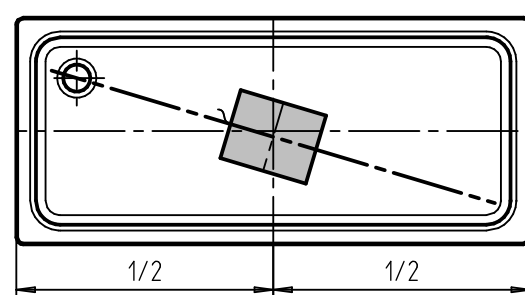

DUSCHPLAN:
Mod. 546 800x1000
Mod. 555 800x1200
Mod. 415 700x1200
Mod. 416 750x1000
Mod. 417 750x1200
Mod. 418 900x1000
Mod. 419 900x1100
Mod. 420 900x1200
Mod. 421 1000x1200

DUSCHPLAN XXL:
Mod. 424 700x1700
Mod. 426 750x1700
Mod. 423 700x1400
Mod. 425 750x1400
Mod. 427 1000x1400