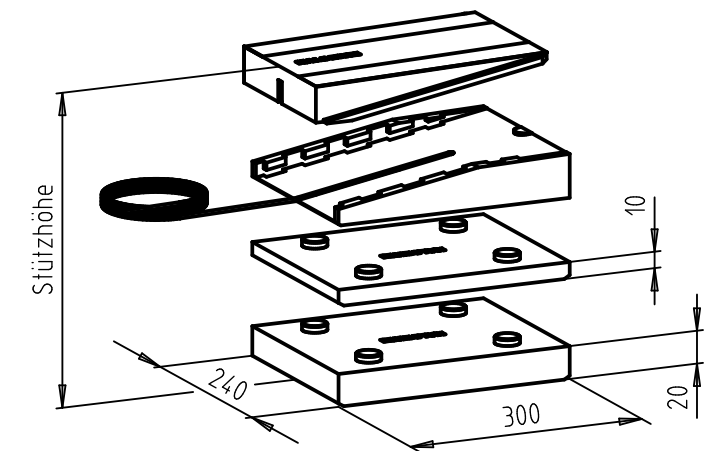

**LADOPLAN:**  
Mod. 764 800x1000  
Mod. 768 1000x1000

**FONTANA:**  
Mod. 589 1000x1000  
Mod. 587 1000x1000

**ARRONDO:**  
Mod. 872 1000x1000  
Mod. 873 1000x1000

**ZIRKON:**  
Mod. 507 800x1000  
Mod. 509 1000x800  
Mod. 510 1000x1000  
Mod. 602 800x1000  
Mod. 605 1000x800  
Mod. 606 1000x1000

Art.: 6880.7653.0000

Stützhöhe (mittig):  
48 mm - 75 mm  
Aufbauhöhe Superplan 25:  
63 mm - 90 mm

Stützhöhe (mittig):  
68 mm - 95 mm  
Aufbauhöhe Superplan 25:  
83 mm - 110 mm

Stützhöhe (mittig):  
88 mm - 115 mm  
Aufbauhöhe Superplan 25:  
103 mm - 130 mm