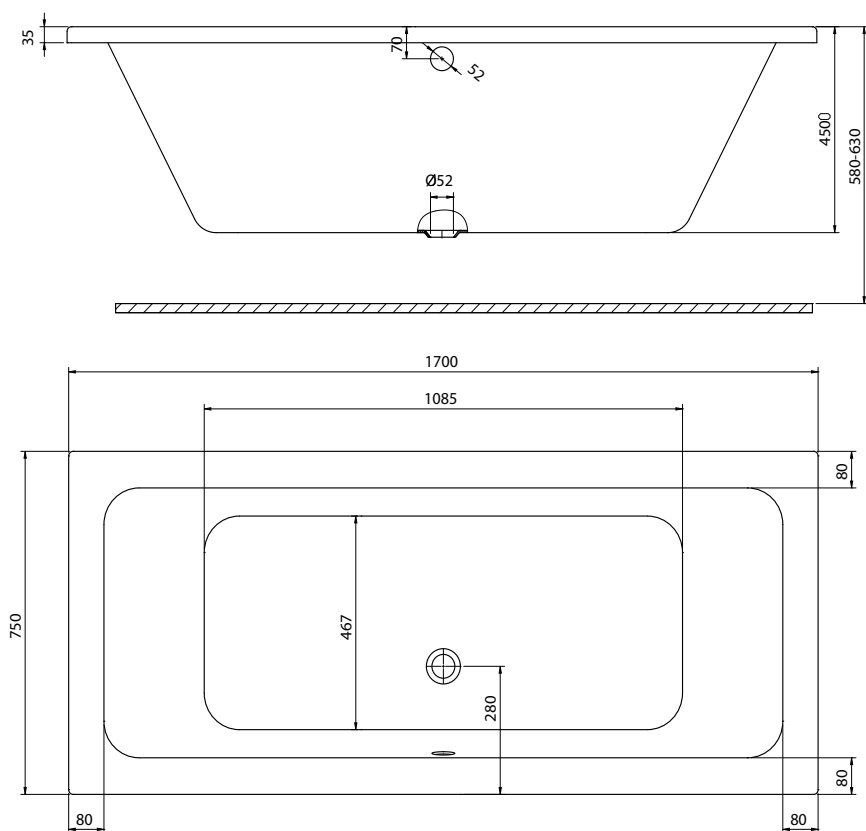

**Wanna prostokątna  
MODO 170x75  
odpływ środek**

**KOŁO**

Numer: **XWP1171**

Wymiar: 1700x750 mm

Głębokość: 450 mm

Wys. krawędzi zewn. 35 mm

Pojemność do  
dolnej krawędzi  
otworu przelewowego: 237 l

Waga: 22 kg

Odpływ wanny na środku