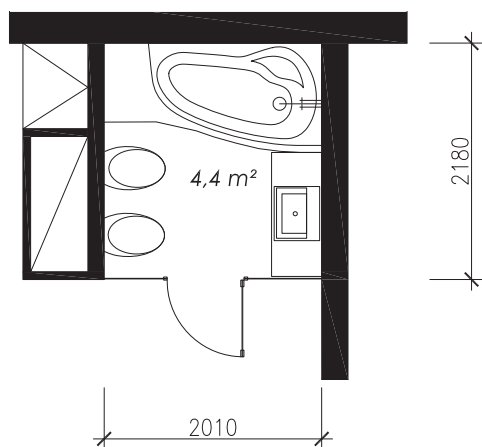

Typový projekt koupelny

(2,10 x 2,18 m, 4,4 m²)

Novostavba apartmánů Donovaly na Slovensku. Pravostranná vana DORADO s krycím panelem, doplněná obloukovou rohovou vanovou zástěnou a sprchovým panelem MAGMA.

Vana Dorado 175

(175 x 110 x 44 cm, objem: 240 l)

Bílá 13.290,- Kč

1.

Vanová zástěna PVZKO

(110 x 135 cm)

provedení: čiré sklo 12.745,- Kč

2.

Sprchový panel Magma

(146 x 13 x 6,5 cm)

hranatý nástěnný, provedení: stříbrná 19.790,- Kč

3.

Podhlavník Standard

provedení: stříbrná 1.590,- Kč

4.