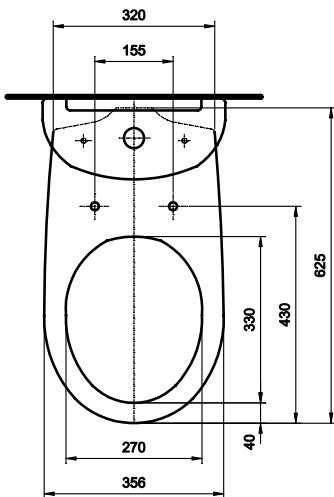

## Zestaw WC kompakt, odpływ poziomy

# KOŁO

**Zestaw WC kompakt, odpływ poziomy:**  
 - miska kompaktowa z odpływem poziomym  
 - spłuczka z armaturą 3/6 I, zasilanie boczne

Numer: **K89004**  
 Waga: 26,5 kg

Do kompletowania z deskami sedesowymi duroplast: