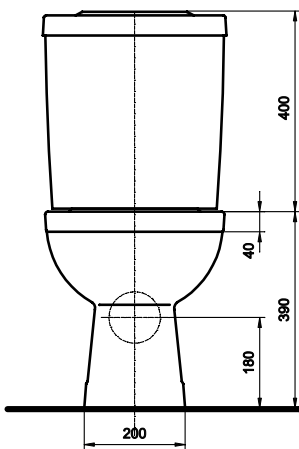

## Zestaw WC kompakt, odpływ poziomy

# KOŁO

**Zestaw WC kompakt, odpływ poziomy:**  
 - miska kompaktowa z odpływem poziomym  
 - spłuczka z armaturą 3/6 I, zasilanie boczne

Numer: **K89004**  
 Waga: 26,5 kg

Do kompletowania z deskami sedesowymi duroplast: