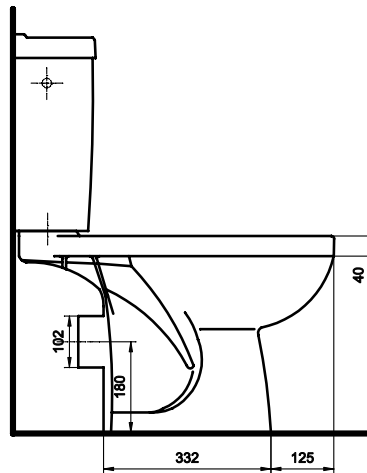

## Zestaw WC kompakt, odpływ poziomy

# KOŁO

**Zestaw WC kompakt, odpływ poziomy:**  
 - miska kompaktowa z odpływem poziomym  
 - spłuczka z armaturą 3/6 I, zasilanie boczne

Numer: **K89004**  
 Waga: 26,5 kg

Do kompletowania z deskami sedesowymi duroplast: