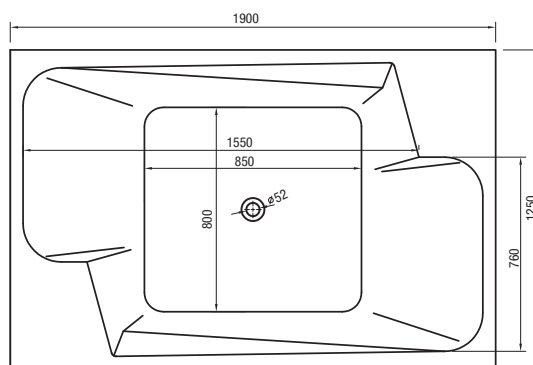

PADOVA II

Prostorná obdélníková vana PADOVA II splní přání i toho nejnáročnějšího zákazníka. Vana je svým nadstandardním rozměrem vhodná do velkých koupelen a je určena pro relaxaci dvou osob.

kód	rozměr / objem	cena
VANPAD219	1900 x 1250 mm / 255 l	17 990 Kč

VANPAD2CP – čelní panel hladký, akryl	3 790 Kč
VANPAD2BP – boční panel hladký, akryl	2 290 Kč
VANDP1819WPAD2 (wenge), VANDP1819EPAD2 (exklusiv), VANDP1819CPAD2 (classic) – čelní panel dřevěný	6 490 Kč
VANDP7012WPAD2 (wenge), VANDP7012EPAD2 (exklusiv), VANDP7012CPAD2 (classic) – boční panel dřevěný	4 390 Kč

Výška čelního panelu 500 + 40 mm okraj vany

prostor a pohodlí

Čelní panely k vanám
více na str. 107