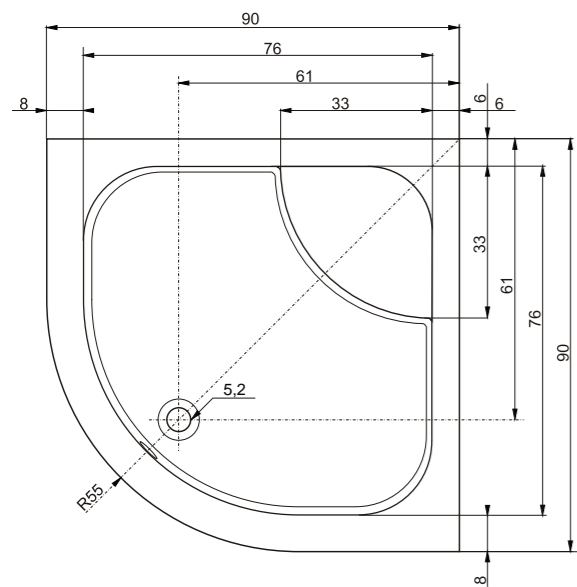

Argo

90 x 90 x 35 cm

Novinka - hluboká vanička Argo - reaguje svým řešením zejména na poptávku zákazníků. Je praktická a má všestranné využití.

Čtvercový rozměr 90 x 90 cm přináší oblíbený a prostorově úsporný styl sprchového koutu, jenž je vhodný do malých bytů a unifikovaných bytových jader.

Originální oválný design a hloubka 35 cm z něj však dělá vysoce účelný mezistupeň mezi sprchovým koutem a vanou. A to nejen tím, že ve vaničce pohodlně okoupejte své malé děti.

Vnitřní prostor lze prakticky využít i při namáčení ložního prádla do aviváže, kropení pokojových rostlin, umývání větších předmětů s použitím ochranné gumové podložky.