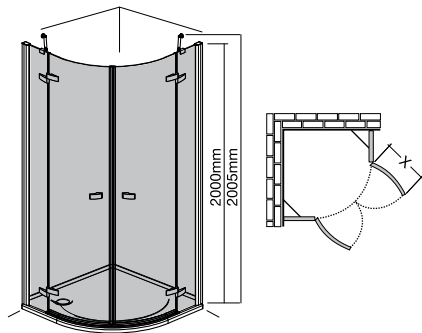

# GR2

sprchový kout čtvrtkruhový s dvoukřídlymi dveřmi

Typ	Instalační rozměry	Vstupní otvor	Výška	Rozměry vaničky
GR2/900	875-895	865	2000	900×900
GR2/1000	975-995	865	2000	1000×1000

\* standard radius = R550

\*\* výška sprchového koutu včetně krycích a kotvicích elementů - 2005mm

X: GR/900 - X=825mm

Typ	Provedení (kování / výplň)	Cena	Objednací číslo	Způsob dodání	Typ vaničky
GR2/900	Brillant / Transparent	27 185,-	131-9000000-00-02	Z	Hawaii, Tahiti (M,P), Bajkal, Flat
GR2/1000	Brillant / Transparent	28 471,-	131-1000000-00-02	Z	Hawaii, Tahiti (M,P), Bajkal, Flat