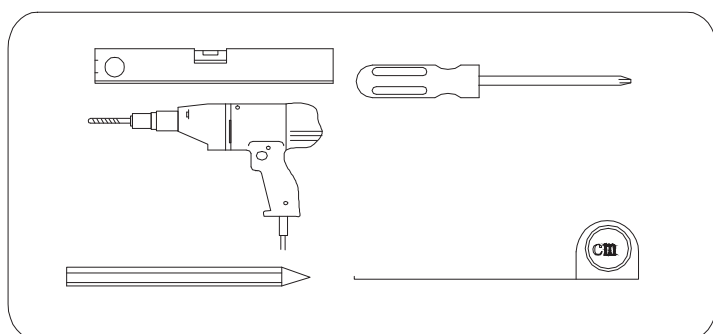

SELMA

TM1520

polysan

Polysan s.r.o.
Nesměřice 52
285 22 Zruč nad Sázavou
Czech Republic
www.polysan.net