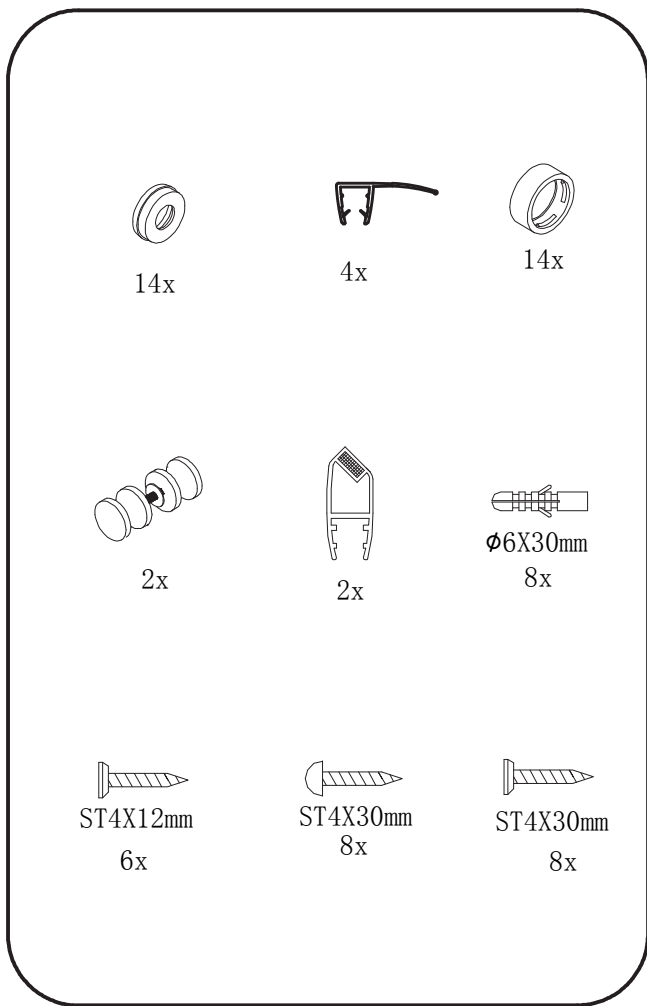

SELMA

TM1520

polysan 

Polysan s.r.o.
Nesměřice 52
285 22 Zruč nad Sázavou
Czech Republic
www.polysan.net

4

6x
ST4X12mm

5

Polysan s.r.o.
Nesměřice 52
285 22 Zruč nad Sázavou
Czech Republic
www.polysan.net