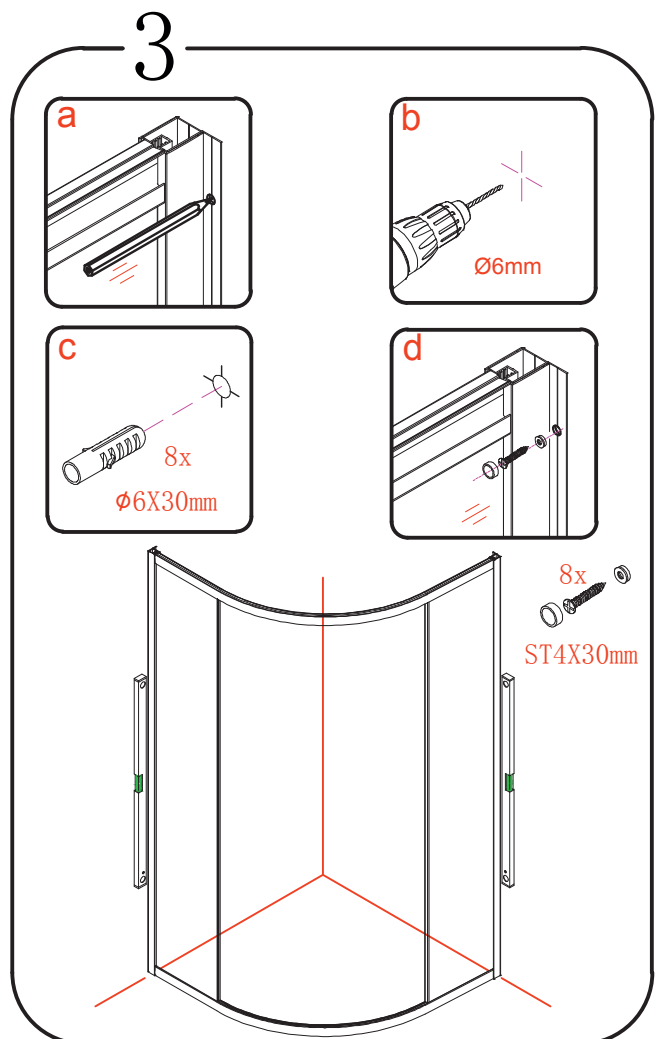

SELMA

TM1520

polysan 

Polysan s.r.o.
Nesměřice 52
285 22 Zruč nad Sázavou
Czech Republic
www.polysan.net

4

6x
ST4X12mm

5

Polysan s.r.o.
Nesměřice 52
285 22 Zruč nad Sázavou
Czech Republic
www.polysan.net