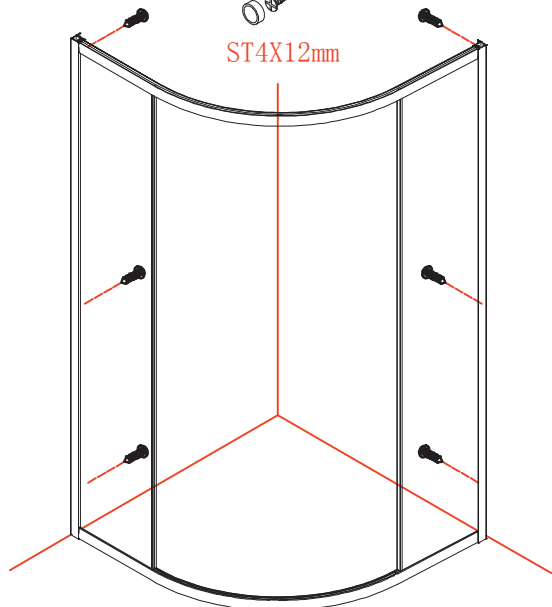

SELMA

TM1520

polysan 

Polysan s.r.o.
Nesměřice 52
285 22 Zruč nad Sázavou
Czech Republic
www.polysan.net

4

6x
ST4X12mm

5

Polysan s.r.o.
Nesměřice 52
285 22 Zruč nad Sázavou
Czech Republic
www.polysan.net