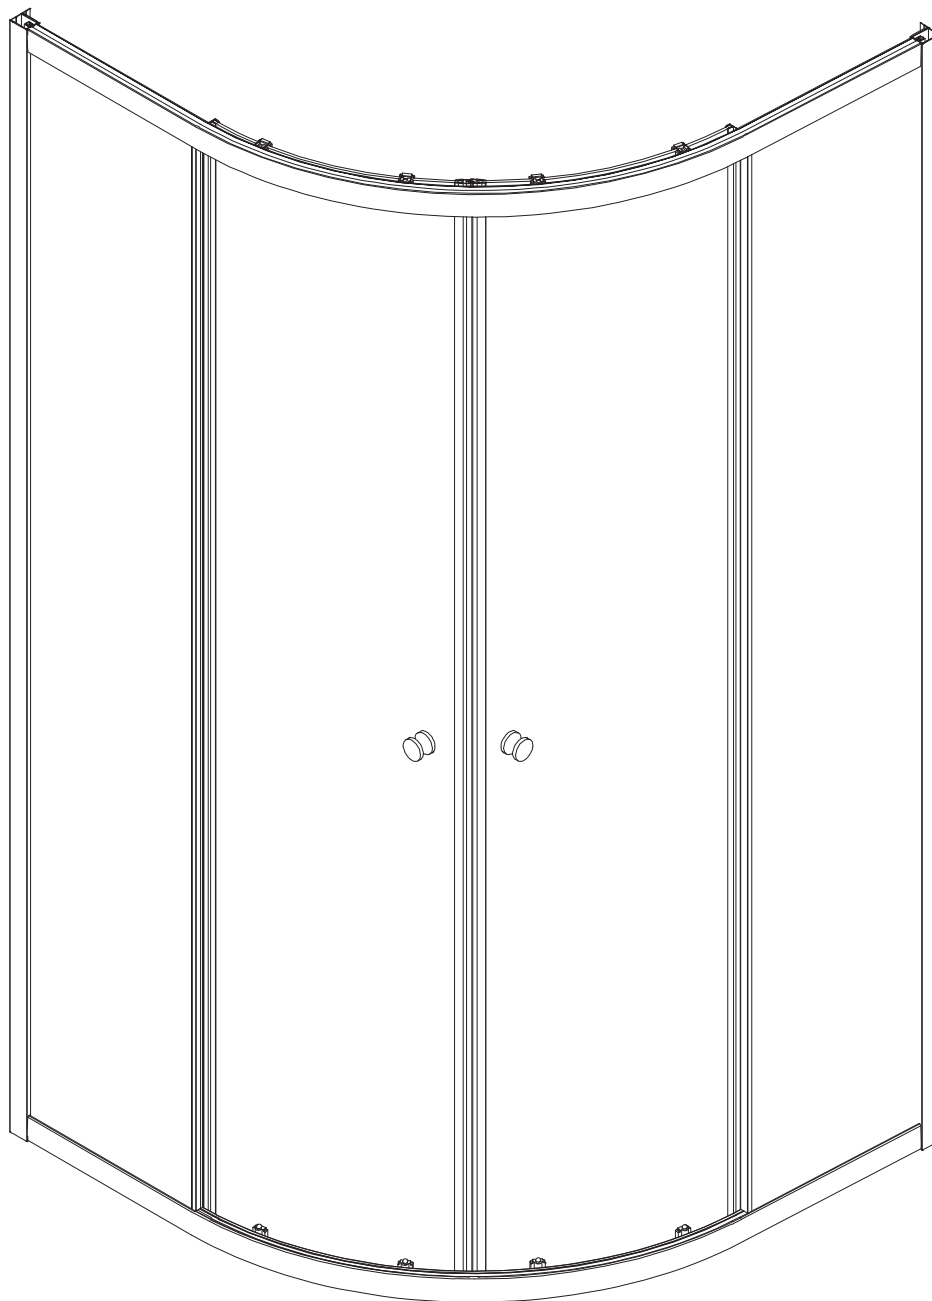

SELMA

TM1520

polysan

Polysan s.r.o.
Nesměřice 52
285 22 Zruč nad Sázavou
Czech Republic
www.polysan.net