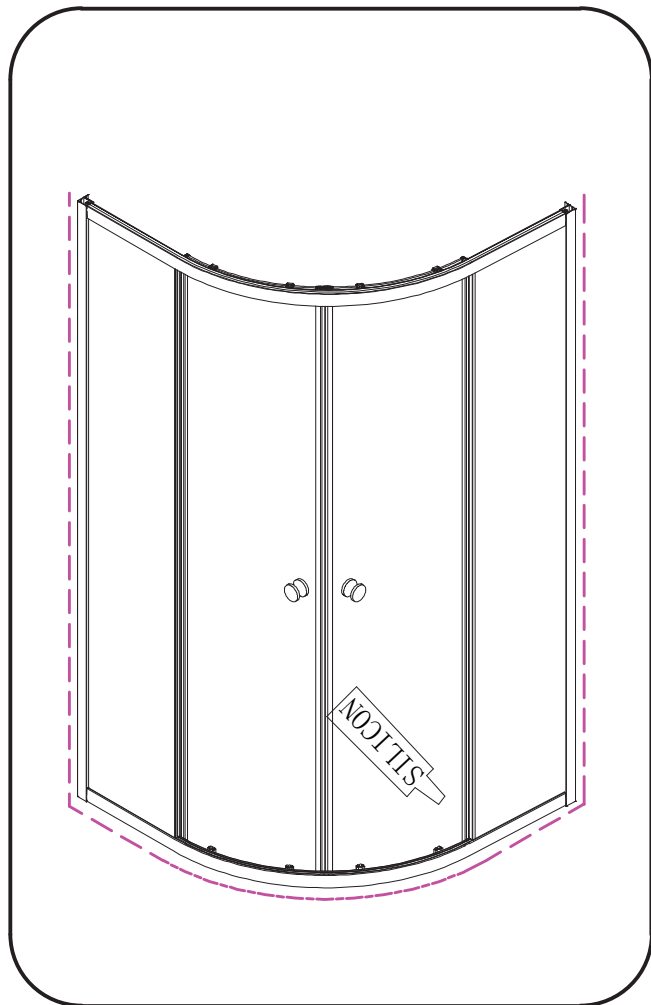

SELMA

TM1520

polysan 

Polysan s.r.o.
Nesměřice 52
285 22 Zruč nad Sázavou
Czech Republic
www.polysan.net

4

6x
ST4X12mm

5

Polysan s.r.o.
Nesměřice 52
285 22 Zruč nad Sázavou
Czech Republic
www.polysan.net