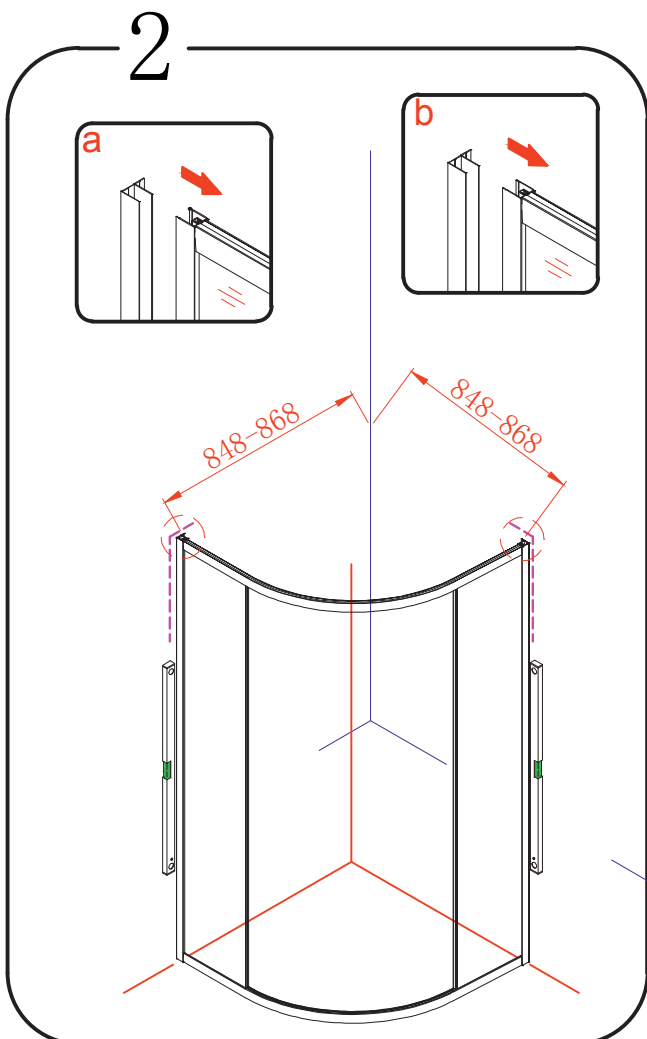

SELMA

TM1520

polysan 

Polysan s.r.o.
Nesměřice 52
285 22 Zruč nad Sázavou
Czech Republic
www.polysan.net

4

6x
ST4X12mm

5

Polysan s.r.o.
Nesměřice 52
285 22 Zruč nad Sázavou
Czech Republic
www.polysan.net