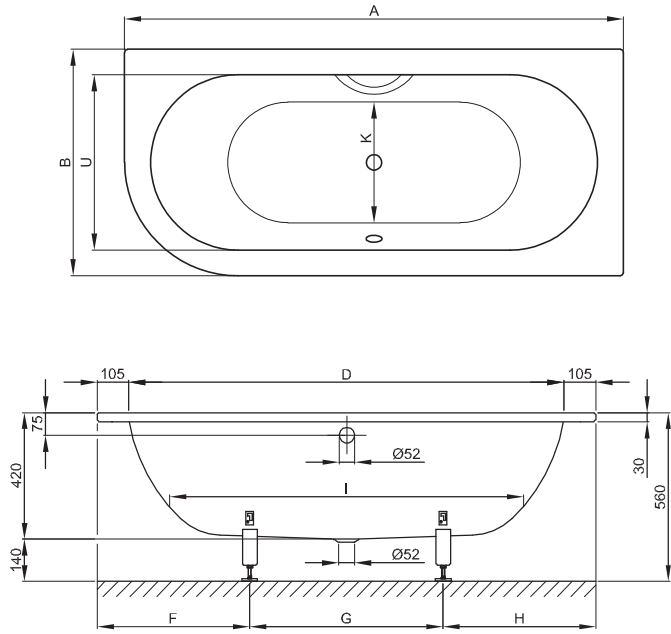

BETTESTARLET V

size 165 x 75 cm, article no. 6680, scale 1:25

Use extended drain fitting e.g. Viega Multiplex no. 6163.1 + no. 6162.0 or Geberit Universal no. 150.525.21.1.

dimension	A	B	D	F	G	H	I	K	U	order no.	Volume
165 x 75 x 42 cm	1650	750	1440	520	610	520	1170	485	540	6680	116 litre
175 x 80 x 42 cm	1750	800	1540	530	690	530	1270	535	590	6690	139 litre
185 x 85 x 42 cm	1850	850	1640	562	725	562	1370	585	640	6700	164 litre