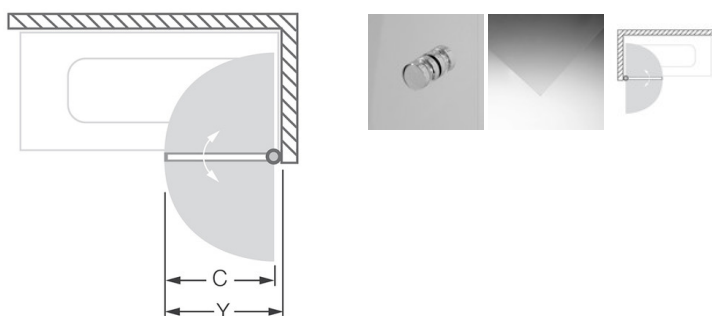

SCREEN MINI

Vanová zástěna oboustranně otevíratelná

Využijte naší nabídky a pořídte si tuto technicky propracovanou vanovou zástěnu z 8 mm bezpečnostního skla. Pokud už se chcete zbavit častého vytírání vody a nečistot, přitom však nadále využívat vanu i pro sprchování, nastal čas doladit vaši koupelnu k dokonalosti.

TYP	OBJEDNACÍ ČÍSLO	INSTALAČNÍ ROZMĚR (Y)	VÝŠKA (H)	ŠÍŘKA DVEŘÍ (C)	PROFIL	VÝPLŇ	ZPŮSOB DODÁNÍ
SCREEN MINI	217-7000000-00-09	660	1400	635	brillant	transparent	Z