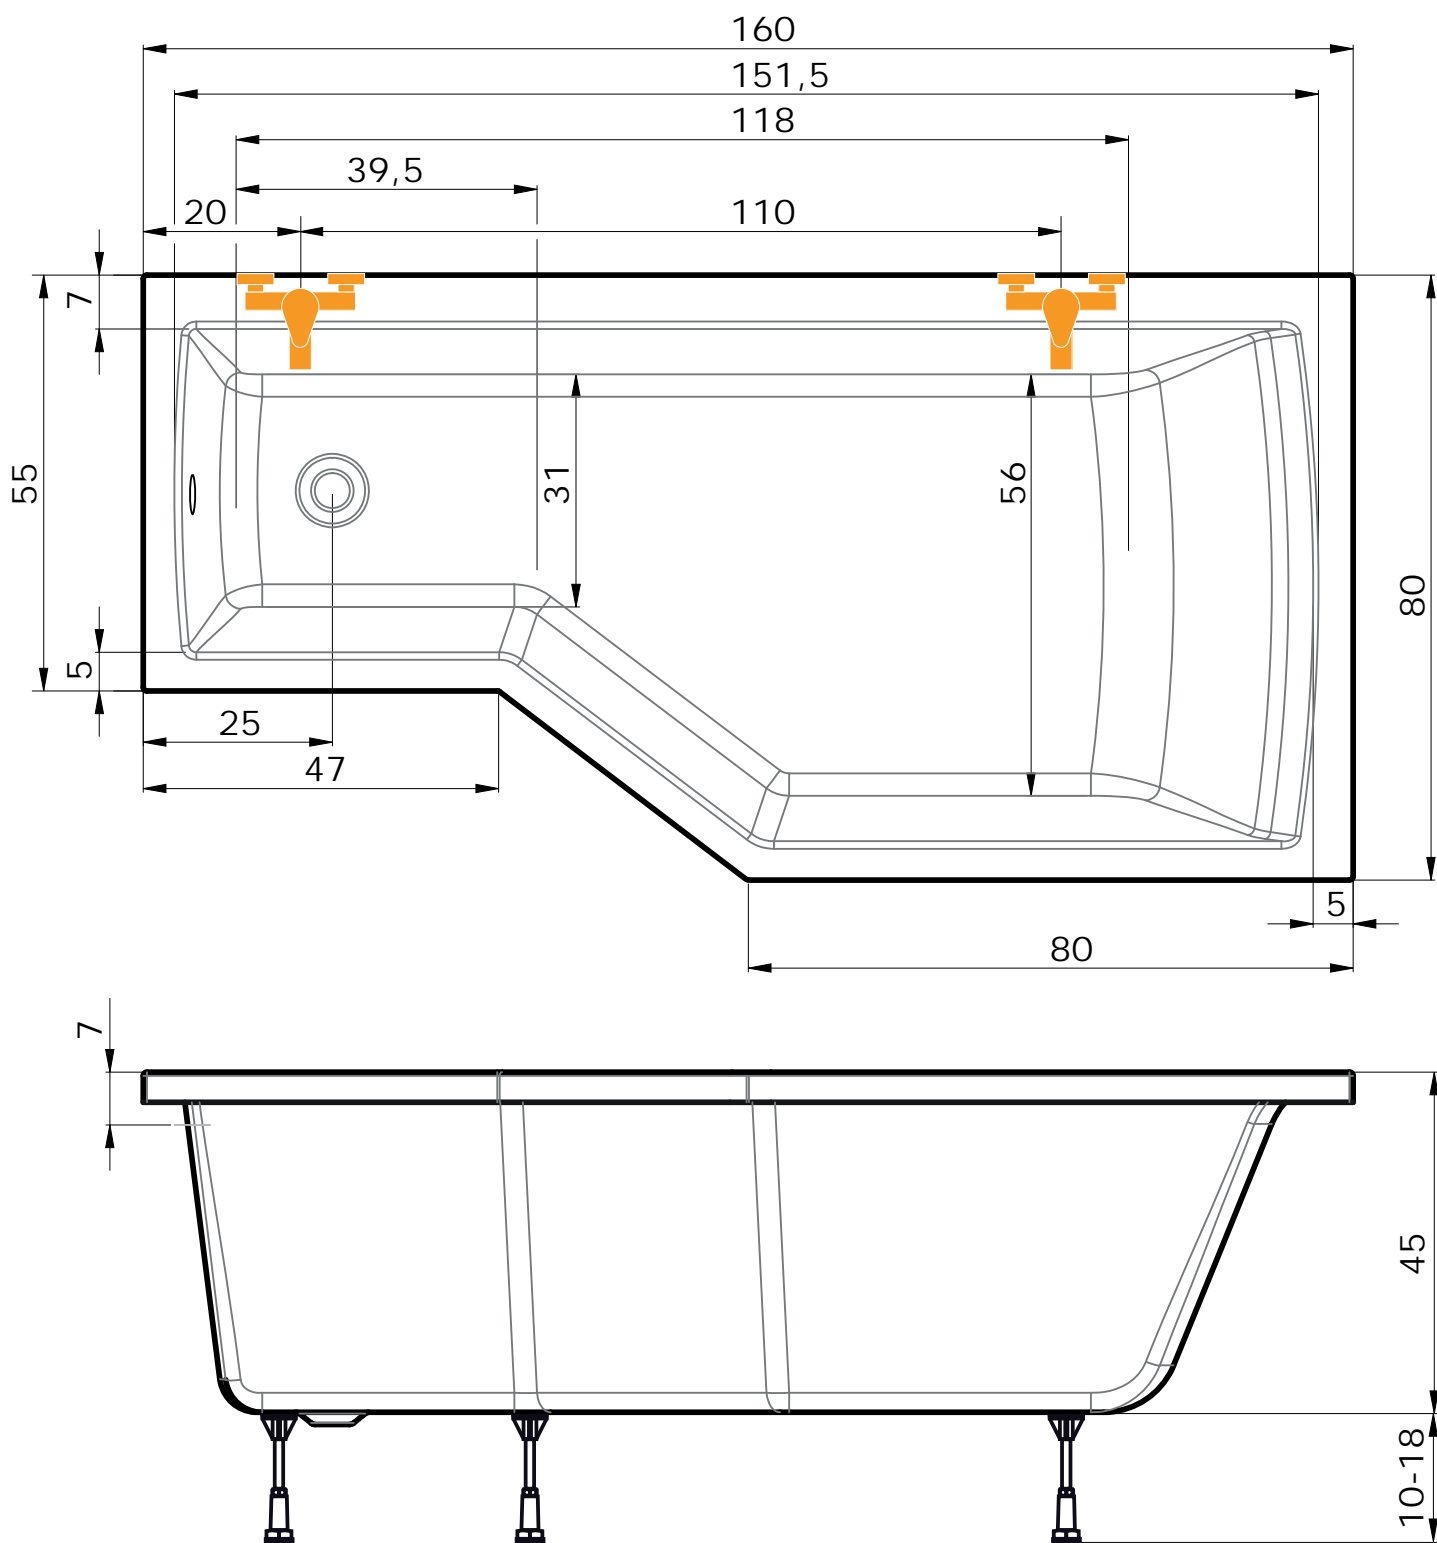

TUBA 160 x 80 P

přepad. komplet: 50 cm
objem: 225 l