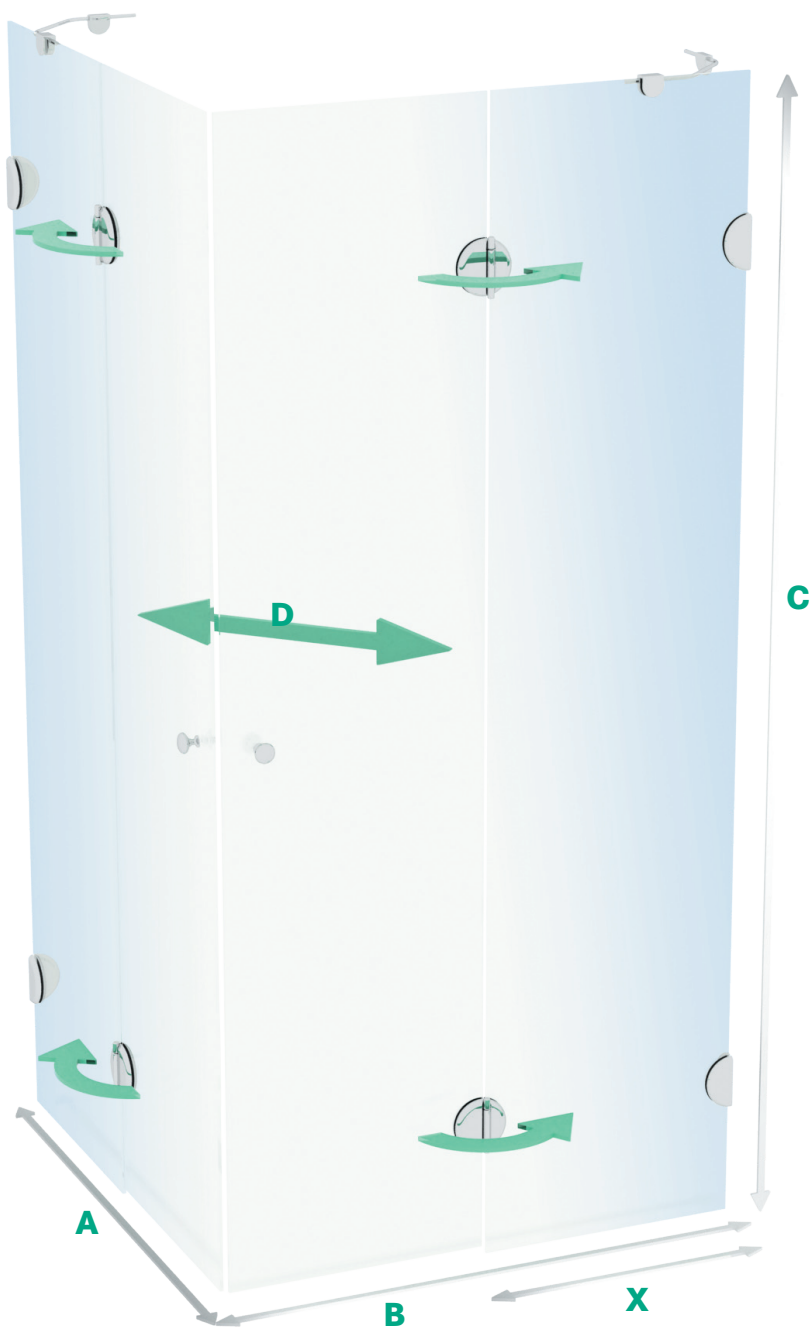

# PSKRH 2/100 S

PSKRH 2/100 S

X 49 cm, A 100 cm, B 100 cm, C 187 cm, D šířka vstupu 68 cm