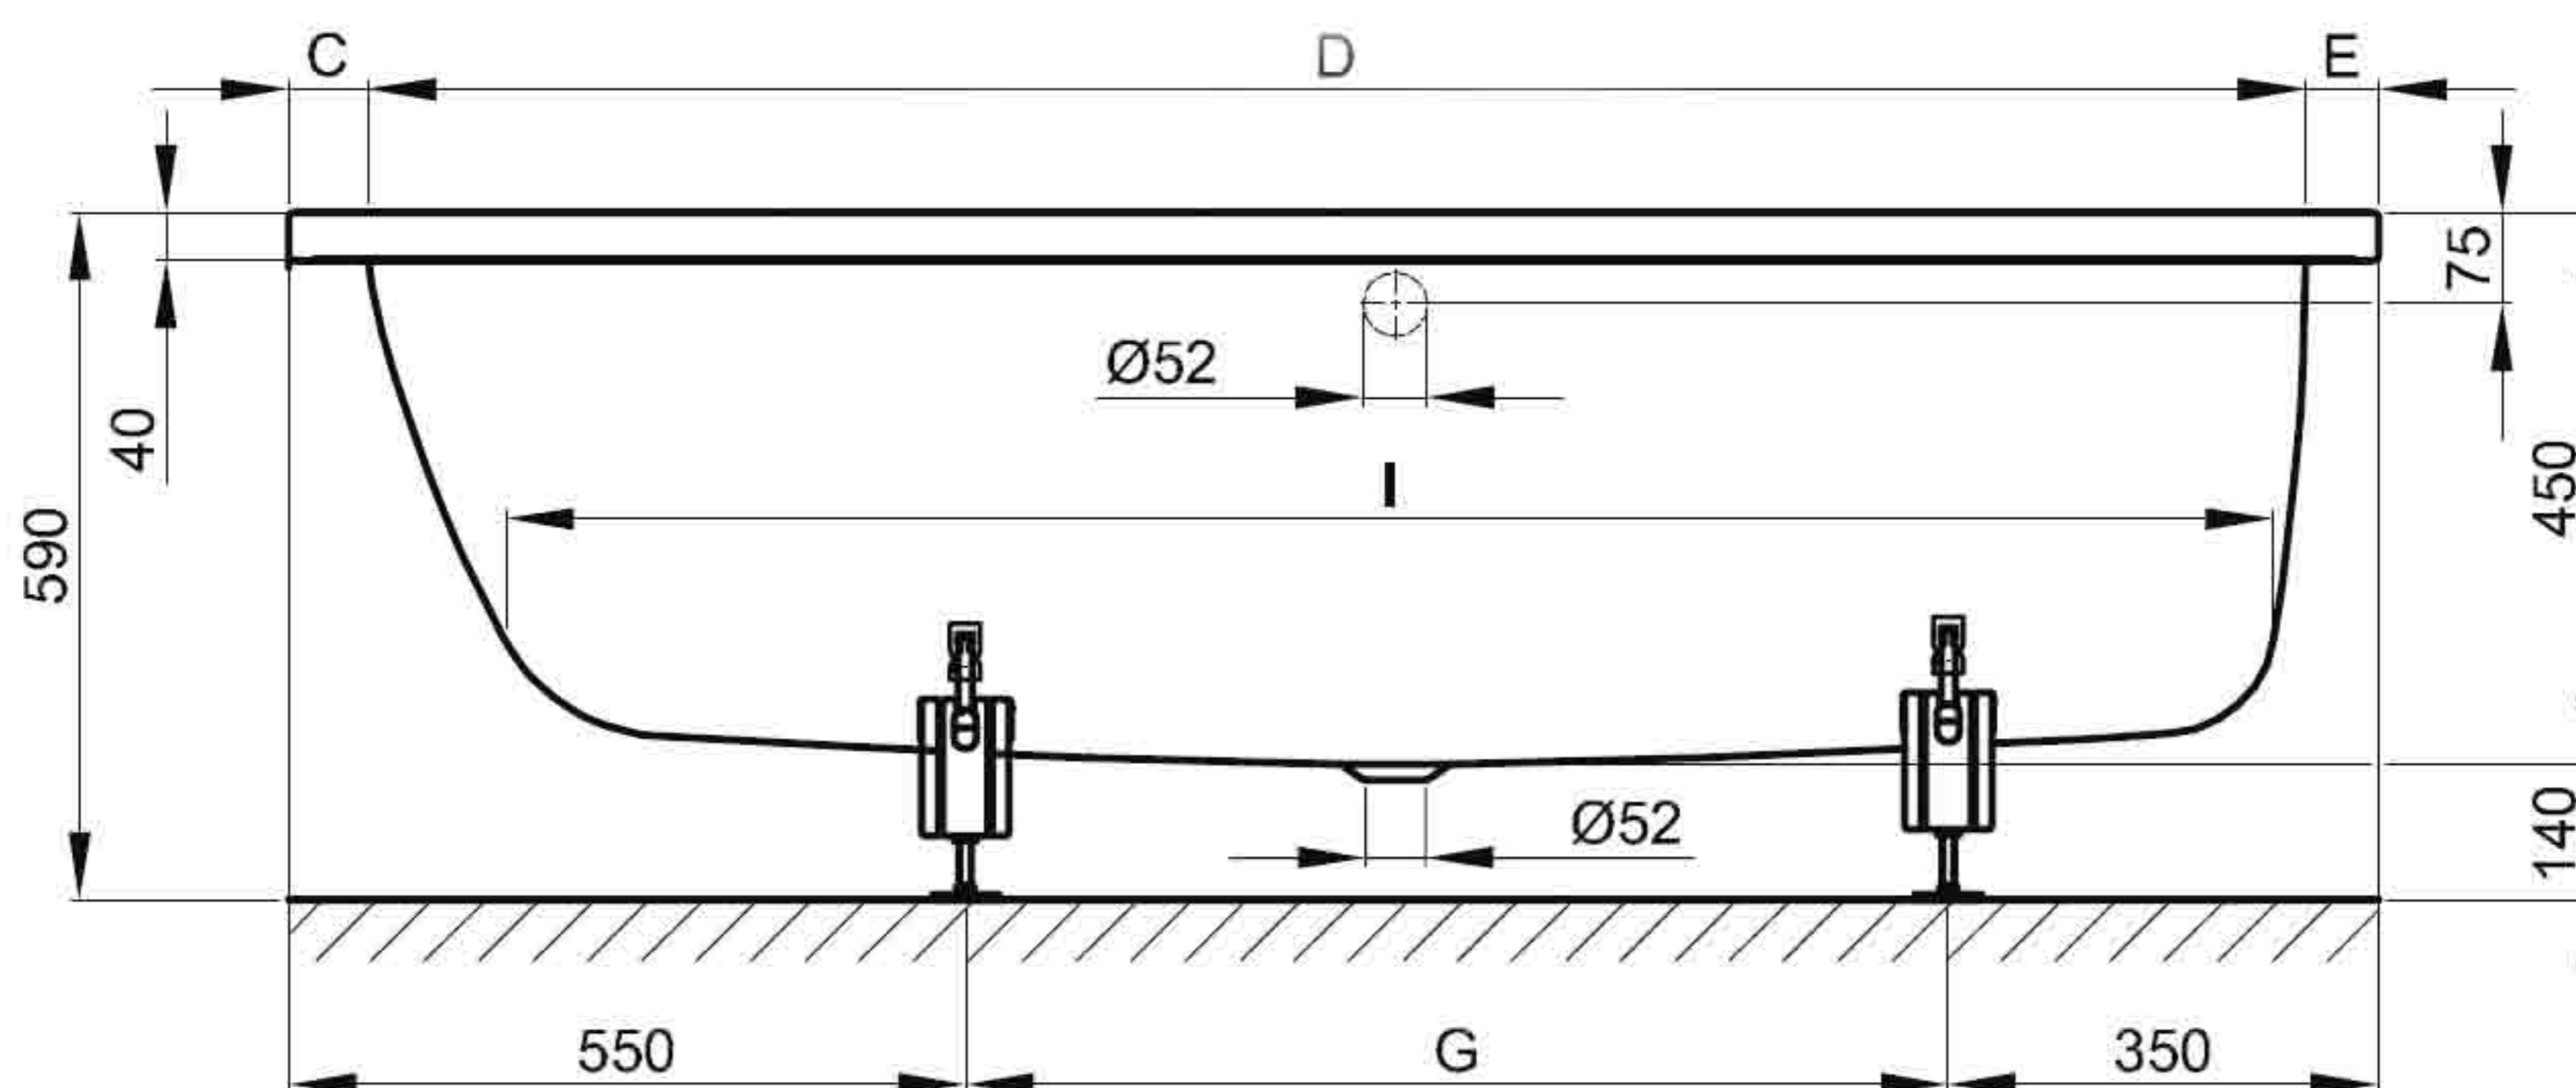

Výkres 170 x 80 cm, strana nohou vpravo, přepad vpředu, obj. č.: 8851, 8853, 8855, 8865, 8857

Rozměry	A	B	C	D	E	G	I	K	L	U	Užitý obsah **
160 x 70 x 45 cm	1600	700	65	1475	60	700	1335	505	565	700	148 Litr
170 x 70 x 45 cm	1700	700	115	1475	110	800	1335	505	565	750	148 Litr
170 x 75 x 45 cm	1700	750	65	1575	60	800	1435	555	615	800	185 Litr
170 x 80 x 45 cm	1700	800	65	1575	60	800	1435	605	665	800	202 Litr
180 x 80 x 45 cm	1800	800	65	1675	60	900	1535	605	665	800	235 Litr