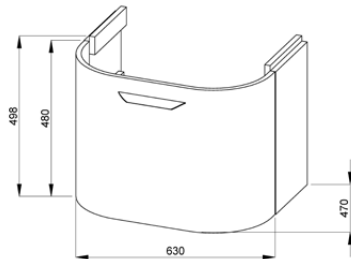

## skříňka pod umyvadlo 65 cm

NOVINKA

Číslo výrobku

Popis výrobku

Barva korpus/čelo

bílá

jasan

zlatý dub

4.5413.4.434.500.1

skříňka pod umyvadlo 65 cm, se zásuvkou, oblé čelo

4 651 Kč

4.5413.4.434.340.1

skříňka pod umyvadlo 65 cm, se zásuvkou, oblé čelo

5 649 Kč

4.5413.4.434.341.1

skříňka pod umyvadlo 65 cm, se zásuvkou, oblé čelo