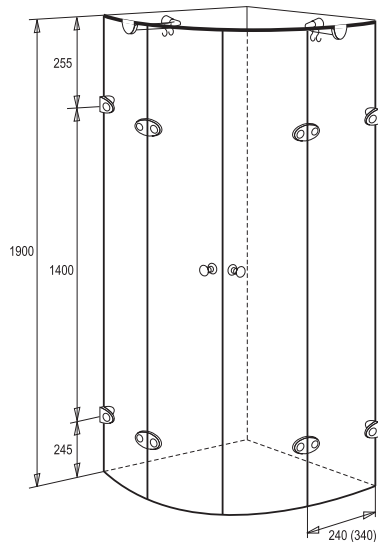

- Nadčasový design
- Maximální komfort

SPRCHOVÝ KOUT ČTVRTKRUH
 chrom, výplň transparent (T) nebo satínato - matné, neprůhledné (S), R 550

| kód | rozměr | staviteľnosť | vstup | síla skla | cena |
|---------|---------|-----------------------|-------|-----------|----------|
| TGS480T | 800x800 | 785 - 797 x 785 - 797 | 740 | 8 a 6 | 21 990,- |
| TGS490T | 900x900 | 885 - 897 x 885 - 897 | 740 | 8 a 6 | 24 990,- |
| TGS490S | 900x900 | 885 - 897 x 885 - 897 | 740 | 8 a 6 | 26 990,- |