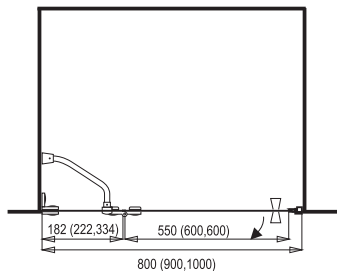

- Nadčasový design
- Maximální komfort
- Velký vstup

SPRCHOVÉ DVEŘE - UNIVERZÁLNÍ (otevírání zleva i zprava)
chrom, výplň transparent

kód	rozměr	stavitelnost	vstup	síla skla	cena
TGD280T	800x1900	795 - 805	550	8 a 6	9 990,-
TGD290T	900x1900	895 - 905	600	8 a 6	10 990,-
TGD2100T	1000x1900	995-1005	600	8 a 6	11 990,-