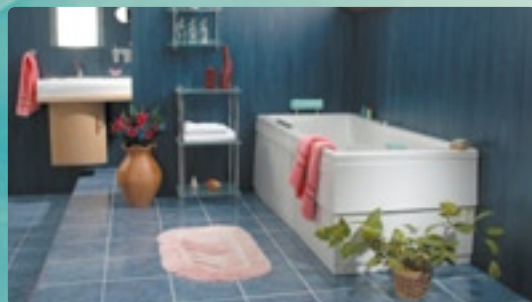

Vana Columba je ideálním řešením nejen v kombinaci s masážními systémy.

Columba 170, masážní systém Elegance hydroair pneu

vany

vany elegance line

doplňky

Madlo Elegance 185.....	str. 101	.....	660,- Kč
Podhlavník zkosený.....	str. 101	.....	1.940,- Kč
Krycí panel 160.....	str. 102	.....	4.795,- Kč
Krycí panel 170.....	str. 102	.....	4.795,- Kč
Krycí panel 180.....	str. 102	.....	4.795,- Kč
PVZKR 2/100 S.....	str. 155	.....	10.865,- Kč
PVZKR 1/80 (jen Columba 180 a 190)....	str. 154	.....	6.775,- Kč

	A	B	C
Columba 160	160	75	46
Columba 170	170	75	44,5
Columba 180	180	80	45
Columba 190	190	90	45,5

Podrobný náčrt vany COLUMBA v uvedených rozměrech rozměrech naleznete na str. 208 .

Columba 160   Columba 170   Columba 180   Columba 190

	Columba 160	Columba 170	Columba 180	Columba 190
Bílá	7.925,- Kč VVT1901	8.645,- Kč VVT2001	9.380,- Kč VVT2101	11.265,- Kč VVT3101
Ägis	9.510,- Kč VVT1906	10.374,- Kč VVT2006	11.255,- Kč VVT2106	13.517,- Kč VVT3106
Bahama	9.510,- Kč VVT1902	10.374,- Kč VVT2002	11.255,- Kč VVT2102	13.517,- Kč VVT3102
Manhattan	9.510,- Kč VVT1903	10.374,- Kč VVT2003	11.255,- Kč VVT2103	13.517,- Kč VVT3103
Pergamon	9.510,- Kč VVT1905	10.374,- Kč VVT2005	11.255,- Kč VVT2105	13.517,- Kč VVT3105