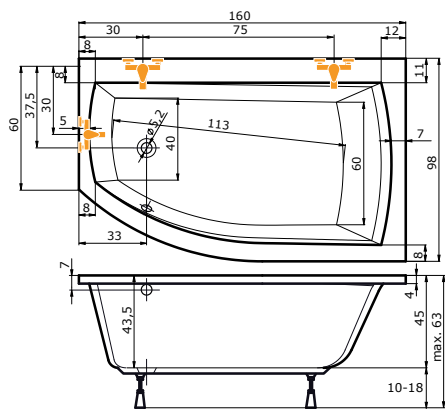

Doplňky

- podhlavník zkosený
- Madlo Elegance 185
- Předpadový komplet (70 cm)

Masážní systém

- ECO HYDRO
- ECO AIR
- ECO HYDRO AIR
- BASIC
- EASY
- WINDY
- DUO PNEU
- DUO
- DUO LIGHT

Thera 160

Thera 170