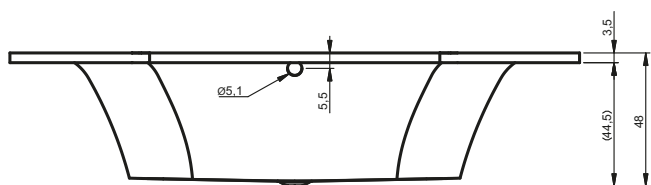

ROHOVÉ VANY AUSTIN

145x145 cm

Kód	Rozměr / Objem	Cena
BA11	145 x 145 cm / 270 l	11 340,-

Masážní systémy									
Hit1	Hit2	Hit3	Top1	Top2	Top5	Pro6	Pro7	Pro8	Lux8
	Hydro 6+4+2	Hydro 6+4+2		Hydro 6+4+2	Hydro 6+4+2	Hydro 6+4+2	Hydro 6+4+2		Hydro 4+4+2
Aero 19		Aero 19	Aero 19		Aero 19		Aero 19		Aero 19
						Světlo / Čištění	Světlo / Čištění		Světlo / Čištění
14 200,-	15 500,-	28 000,-	22 000,-	26 000,-	34 000,-	39 300,-	52 500,-		57 800,-
•	•	•	•	•	•	•	•	—	•