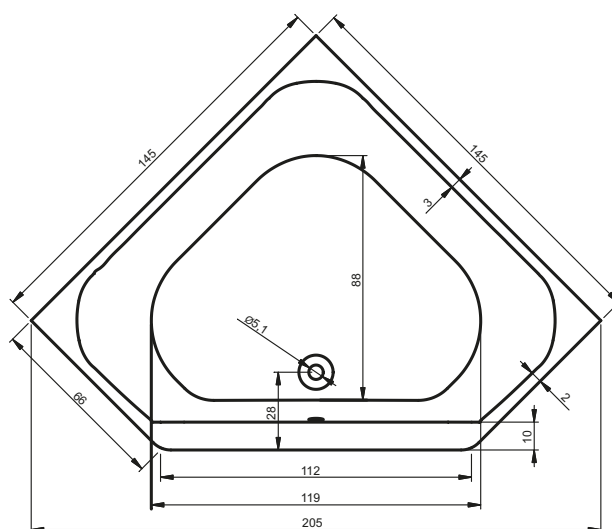

ROHOVÉ VANY AUSTIN

145x145 cm

Kód	Rozměr / Objem	Cena
BA11	145 x 145 cm / 270 l	11 340,-

Masážní systémy									
Hit1	Hit2	Hit3	Top1	Top2	Top5	Pro6	Pro7	Pro8	Lux8
	Hydro 6+4+2	Hydro 6+4+2		Hydro 6+4+2	Hydro 6+4+2	Hydro 6+4+2	Hydro 6+4+2		Hydro 4+4+2
Aero 19		Aero 19	Aero 19		Aero 19		Aero 19		Aero 19
						Světlo / Čištění	Světlo / Čištění		Světlo / Čištění
14 200,-	15 500,-	28 000,-	22 000,-	26 000,-	34 000,-	39 300,-	52 500,-		57 800,-
•	•	•	•	•	•	•	•	—	•