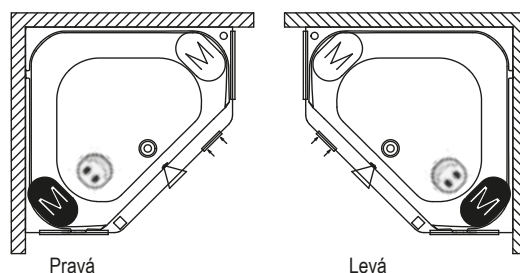

ROHOVÉ VANY AUSTIN

145x145 cm

Kód	Rozměr / Objem	Cena
BA11	145 x 145 cm / 270 l	11 340,-

Masážní systémy									
Hit1	Hit2	Hit3	Top1	Top2	Top5	Pro6	Pro7	Pro8	Lux8
	Hydro 6+4+2	Hydro 6+4+2		Hydro 6+4+2	Hydro 6+4+2	Hydro 6+4+2	Hydro 6+4+2		Hydro 4+4+2
Aero 19		Aero 19	Aero 19		Aero 19		Aero 19		Aero 19
						Světlo / Čištění	Světlo / Čištění		Světlo / Čištění
14 200,-	15 500,-	28 000,-	22 000,-	26 000,-	34 000,-	39 300,-	52 500,-		57 800,-
•	•	•	•	•	•	•	•	—	•

Odtoková souprava s napouštěním přepadem Multiplex Trio

Odtoková souprava s napouštěním přes odpad Multiplex Trio-F

Odtoková souprava s napouštěním přes odpad Multiplex Trio-F

Popis výrobku	LCD pouze pro WP Pro/Lux	LCD + Přihřev pouze pro WP Pro/Lux	LED Barevná terapie pouze pro WP Pro/Lux (doplatek)	LED Světlo bílé pro vany bez systému	LED Barevná terapie pro vany bez systému	Odtoková souprava	Odtoková souprava s napouštěním přepadem Multiplex	Odtoková souprava s napouštěním přepadem Multiplex Trio	Odtoková souprava s napouštěním přes odpad Multiplex Trio-F	
Kód				AL00L114115	AL00C116117	560100200	560100394	560100310	560100360	560100385
Cena	6 615,-	13 230,-	3 360,-	7 245,-	7 980,-	945,-	2 625,-	1 470,-	3 773,-	10 290,-