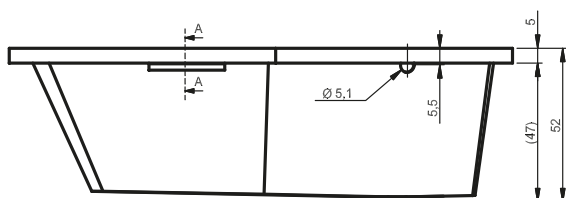

# MÍSTOŠETŘÍCÍ VANY GETA P/L

160x90 cm, 170x90 cm

Další perokresby k vaně GETA si můžete prohlédnout na straně 178.

Kód	Rozměr / Objem	Cena	Masážní systémy									
			Hit1	Hit2	Hit3	Top1	Top2	Top5	Pro6	Pro7	Pro8	Lux8
				Hydro 6+4+2	Hydro 6+4+2		Hydro 6+4+2	Hydro 6+4+2				Hydro 4+4+2
			Aero 11		Aero 11	Aero 11		Aero 11		Aero 11		Aero 11
									Světlo / Čištění	Světlo / Čištění		Světlo / Čištění
			14 200,-	15 500,-	28 000,-	22 000,-	26 000,-	34 000,-	39 300,-	52 500,-		57 800,-
BA86	P 160 x 90 cm / 220 l	11 970,-	•	•	•	•	•	•	•	•	—	•
BA87	L 160 x 90 cm / 220 l		•	•	•	•	•	•	•	•	•	—
BA88	P 170 x 90 cm / 230 l	13 125,-	•	•	•	•	•	•	•	•	—	•
BA89	L 170 x 90 cm / 230 l		•	•	•	•	•	•	•	•	•	—