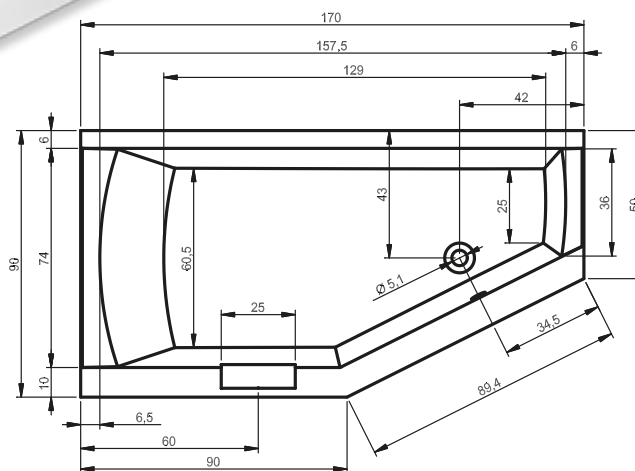

# MÍSTOŠETŘÍCÍ VANY GETA P/L

160x90 cm, 170x90 cm

Další perokresby k vaně GETA si můžete prohlédnout na straně 178.

Kód	Rozměr / Objem	Cena	Masážní systémy									
			Hit1	Hit2	Hit3	Top1	Top2	Top5	Pro6	Pro7	Pro8	Lux8
				Hydro 6+4+2	Hydro 6+4+2		Hydro 6+4+2	Hydro 6+4+2				Hydro 4+4+2
			Aero 11		Aero 11	Aero 11		Aero 11		Aero 11		Aero 11
									Světlo / Čištění	Světlo / Čištění		Světlo / Čištění
			14 200,-	15 500,-	28 000,-	22 000,-	26 000,-	34 000,-	39 300,-	52 500,-		57 800,-
BA86	P 160 x 90 cm / 220 l	11 970,-	•	•	•	•	•	•	•	•	—	•
BA87	L 160 x 90 cm / 220 l		•	•	•	•	•	•	•	•	•	—
BA88	P 170 x 90 cm / 230 l	13 125,-	•	•	•	•	•	•	•	•	—	•
BA89	L 170 x 90 cm / 230 l		•	•	•	•	•	•	•	•	•	—