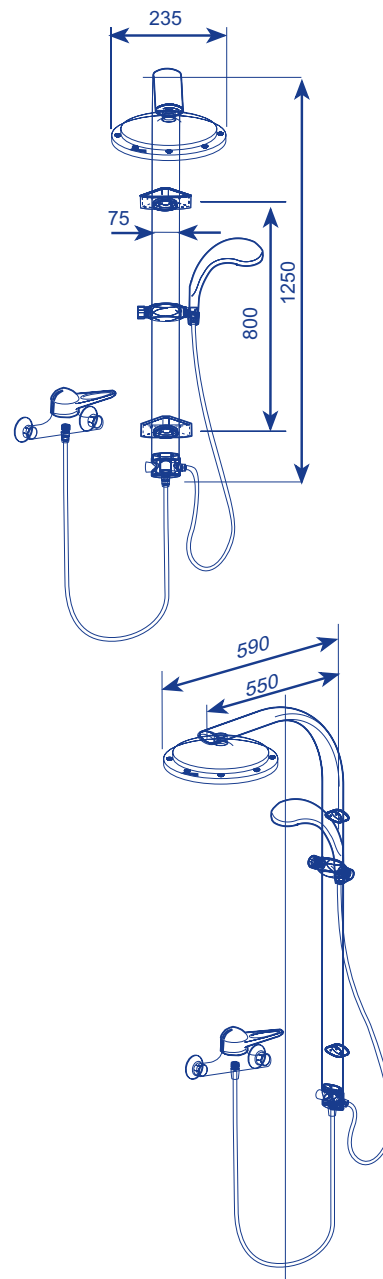

Storm

Storm shower panel
 Duschsäule Storm
 Душевая панель Storm
 Panel de duș Storm
 Sprchový panel Storm
 Panneau de douche Storm

Catalogue number
 Katalognummer
 Каталогный номер
 Număr de catalog
 Císlo katalogu
 Numéro au catalogue
 39017

Colour
 Farbe
 Цвет
 Culoare
 Barva
 Couleur
 AQ 025

Width
 Breite
 Ширина
 Lățime
 Šířka
 Largeur
 235

Height
 Höhe
 Высота
 Înălțime
 Výška
 Hauteur
 1250

* if to be installed in the corner you also need to purchase element 26216
 * Für die Eckmontage muß das Element 26216 gekauft werden
 * для установки в углу следует приобрести элемент 26216
 * pentru montarea în colț trebuie cumpărat elementul 26216
 * k montáži do rohu koupelny je třeba koupit element 26216
 * pour installer dans l'angle il faut acheter l'élément 26216

Shower head installed to the panel
 Handbrause an das Paneel montiert
 Ручной душ устанавливаемый до панели.
 Para duș montată pe panou
 Sprchové sluchátko montované do panelu
 Pomme de douche installée sur la colonne de douche