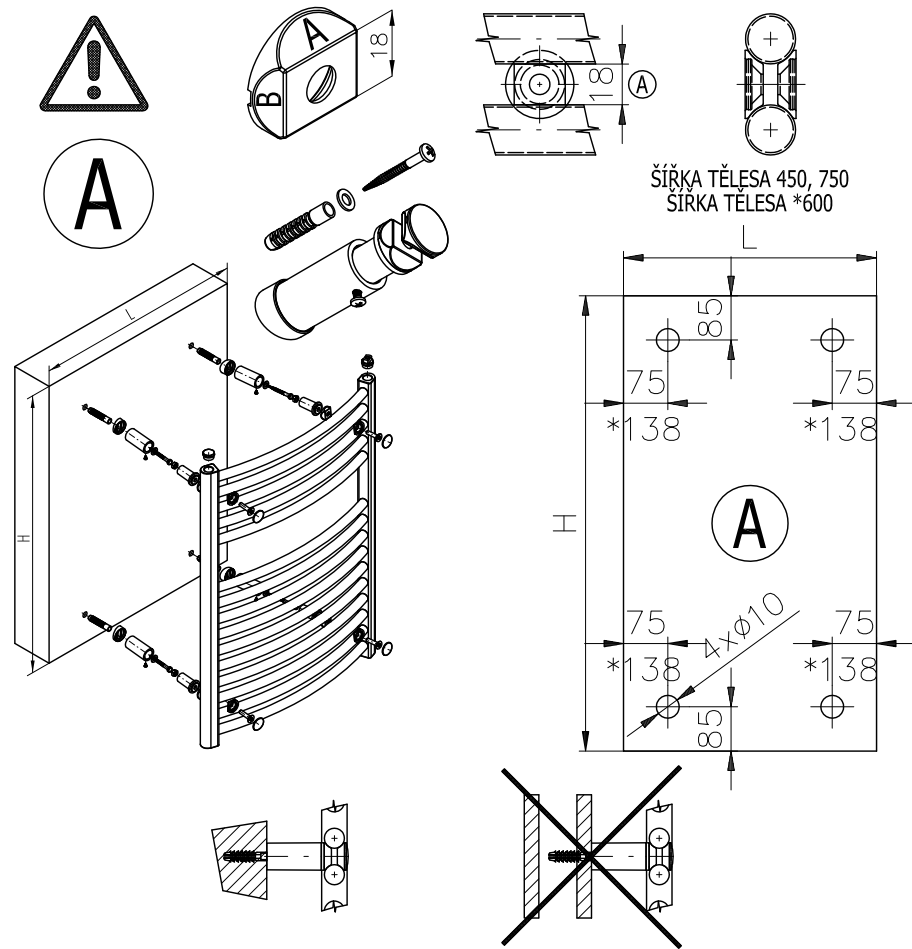

ROVNÉ OTOPNÉ TĚLESO

OBLÉ OTOPNÉ TĚLESO

ŠÍŘKA TĚLESA 450, 750
ŠÍŘKA TĚLESA *600