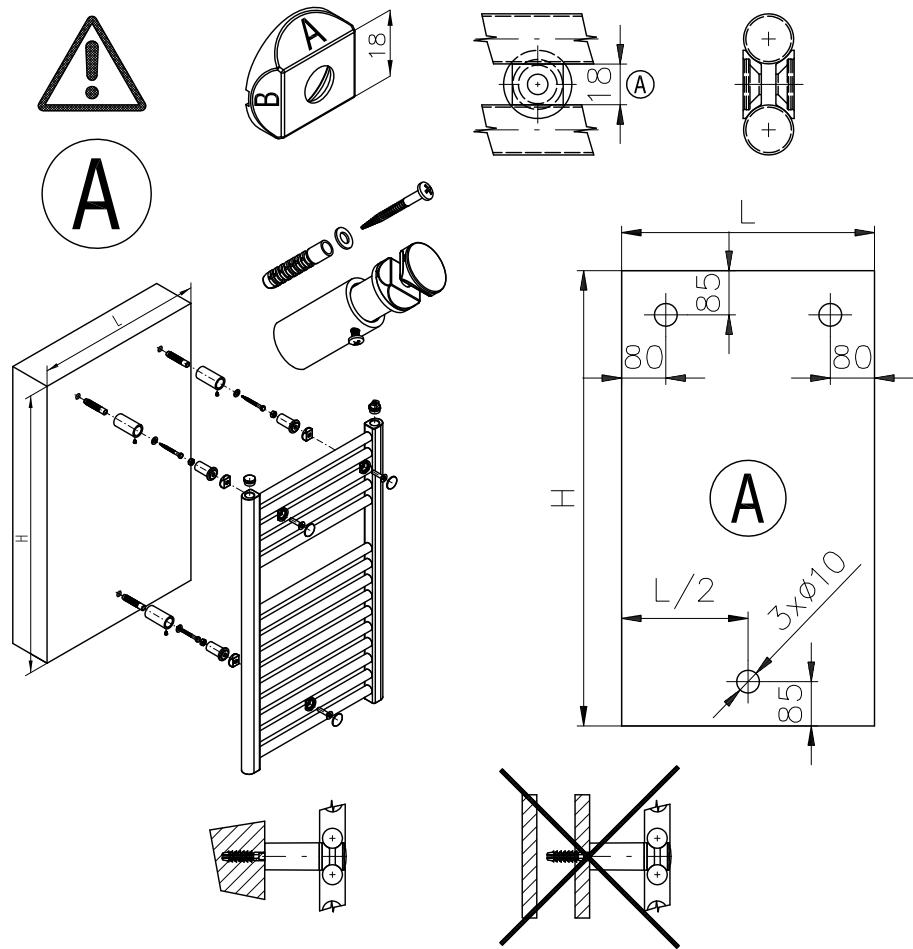

ROVNÉ OTOPNÉ TĚLESO

OBLÉ OTOPNÉ TĚLESO

ŠÍŘKA TĚLESA 450, 750
ŠÍŘKA TĚLESA *600