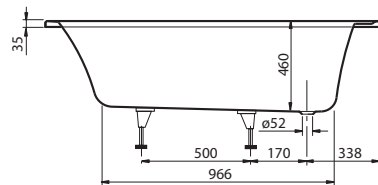

R = Příklad pro nástěnnou baterii S = Příklad pro přívod proudu

Objednací číslo	Název a provedení	Rozměry d x š	Rozměry dna d x š	Hloubka	Obsah (l) vč. 1 osoby	Váha kg	Vestavná výška (h)	Cena
BA 147 ARA 2V-XX	Omnia architektura	1400 x 700	970 x 420	460	110	21	565	479,-
BA 147 ARA 2GV-XX	Omnia architektura, s protiskluzovou úpravou	1400 x 700	970 x 420	460	110	21	565	638,-

- Ceny jsou uvedeny v EURO bez DPH.

- Všechny rozměry jsou uvedeny v mm.