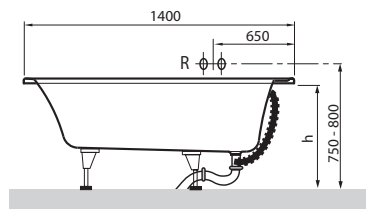

R = Příklad pro nástěnnou baterii S = Příklad pro přívod proudu

Objednací číslo	Název a provedení	Rozměry d x š	Rozměry dna d x š	Hloubka	Obsah (l) vč. 1 osoby	Váha kg	Vestavná výška (h)	Cena
BA 147 ARA 2V-XX	Omnia architektura	1400 x 700	970 x 420	460	110	21	565	479,-
BA 147 ARA 2GV-XX	Omnia architektura, s protiskluzovou úpravou	1400 x 700	970 x 420	460	110	21	565	638,-