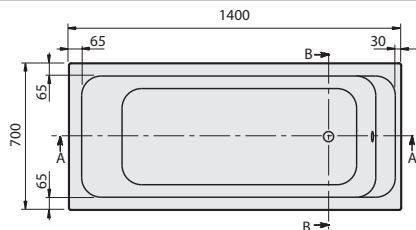

OMNIA ARCHITECTURA Solo (Obdélníková 1400 x 700) akrylátová

Není součástí dodávky:

Sada noh není standardní součástí dodávky.

Technické informace:

Vany s protiskluzovou úpravou se dodávají pouze v barvě bílá alpin (01).

R = Příklad pro nástěnnou baterii S = Příklad pro přívod proudu

Objednací číslo	Název a provedení	Rozměry d x š	Rozměry dna d x š	Hloubka	Obsah (l) vč. 1 osoby	Váha kg	Vestavná výška (h)	Cena
BA 147 ARA 2V-XX	Omnia architektura	1400 x 700	970 x 420	460	110	21	565	479,-
BA 147 ARA 2GV-XX	Omnia architektura, s protiskluzovou úpravou	1400 x 700	970 x 420	460	110	21	565	638,-