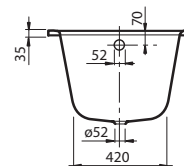

R = Příklad pro nástěnnou baterii S = Příklad pro přívod proudu

Objednací číslo	Název a provedení	Rozměry d x š	Rozměry dna d x š	Hloubka	Obsah (l) vč. 1 osoby	Váha kg	Vestavná výška (h)	Cena
BA 147 ARA 2V-XX	Omnia architektura	1400 x 700	970 x 420	460	110	21	565	479,-
BA 147 ARA 2GV-XX	Omnia architektura, s protiskluzovou úpravou	1400 x 700	970 x 420	460	110	21	565	638,-