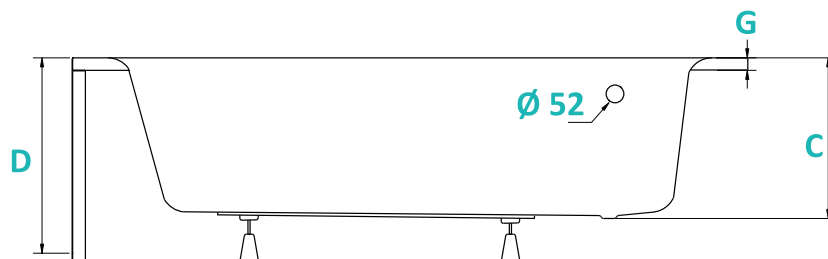

Vana FONDI

Název	Objem	Rozměr(cm)
Fondi 140 P/L	132 L	140 x 70 x 54
Fondi 150 P/L	142 L	150 x 70 x 54

/ panel 140 P/L

140

Fondi	A	B	C	D	E	F	G	H	I	J	K	L	M
140 P/L	137.5	70	48.5	57.5	-	-	3.5	56.3	123	99	44.5	24.5	-