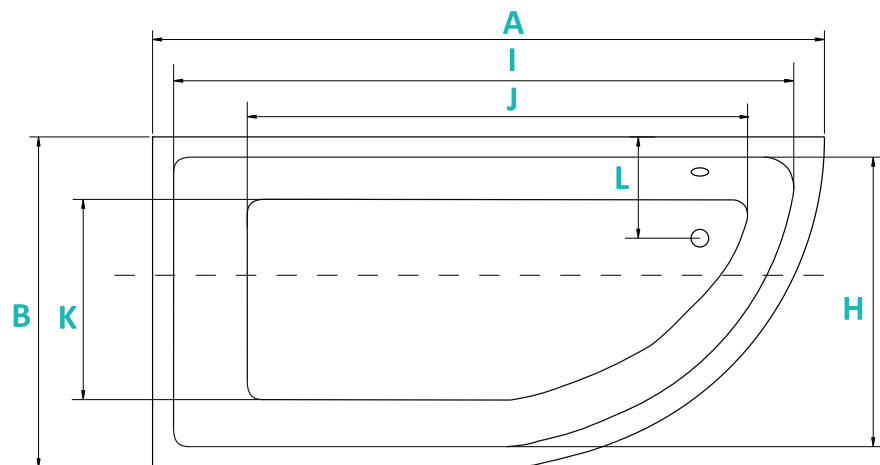

Vana FONDI

Název	Objem	Rozměr(cm)
Fondi 140 P/L	132 L	140 x 70 x 54
Fondi 150 P/L	142 L	150 x 70 x 54

/ panel 140 P/L

140

Fondi	A	B	C	D	E	F	G	H	I	J	K	L	M
140 P/L	137.5	70	48.5	57.5	-	-	3.5	56.3	123	99	44.5	24.5	-