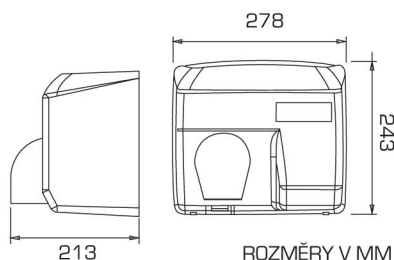

ARIEL 2400 W Automatic

**výdechová tryska
otočná o 360°**

MATERIÁL: Antivandal provedení, nerez ocel

OVLÁDÁNÍ: Infrasnímač (PIR čidlo), automatické vypnutí

ROZMĚRY (Š x V x H): 278 x 243 x 213 mm, váha 7 kg

CELKOVÝ PŘÍKON: 2400 W / 10.4A

PŘÍKON MOTORU: 200 W, 5500 otáček za minutu

STUPEŇ KRYTÍ: IPX1, Class 1 CE

PRŮTOK VZDUCHU: 95l/s (345 m³/h), rychlost 101 km/h

HLUČNOST: 70 dB(A) v tolerančním pásmu +3 dB

Obj. kód	Model	Provedení	Zaškrtněte
9809	ARIEL LF 2400 W Automatic	Lesklá nerez ocel	<input type="checkbox"/>
9818	ARIEL SF 2400 W Automatic	Matná nerez ocel	<input type="checkbox"/>