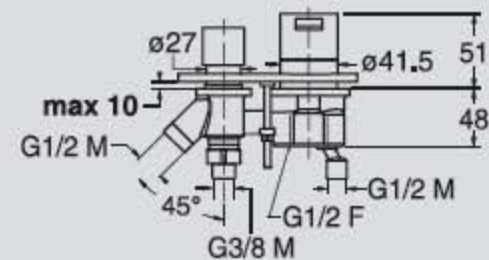

# QM12751

Miscelatore Monocomando per bordo vasca con deviatore 2 uscite

Deck mounted bath mixer with 2 outlets diverter

Mitigeur bain douche sur gorge avec inverseur 2 sorties

Wannenrand-Einhandmischer mit 2 Wege Umsteller

Mezclador Monomando para llenado bañera con desviador 2 salidas

CROMATO  
CHROME PLATED

ACS