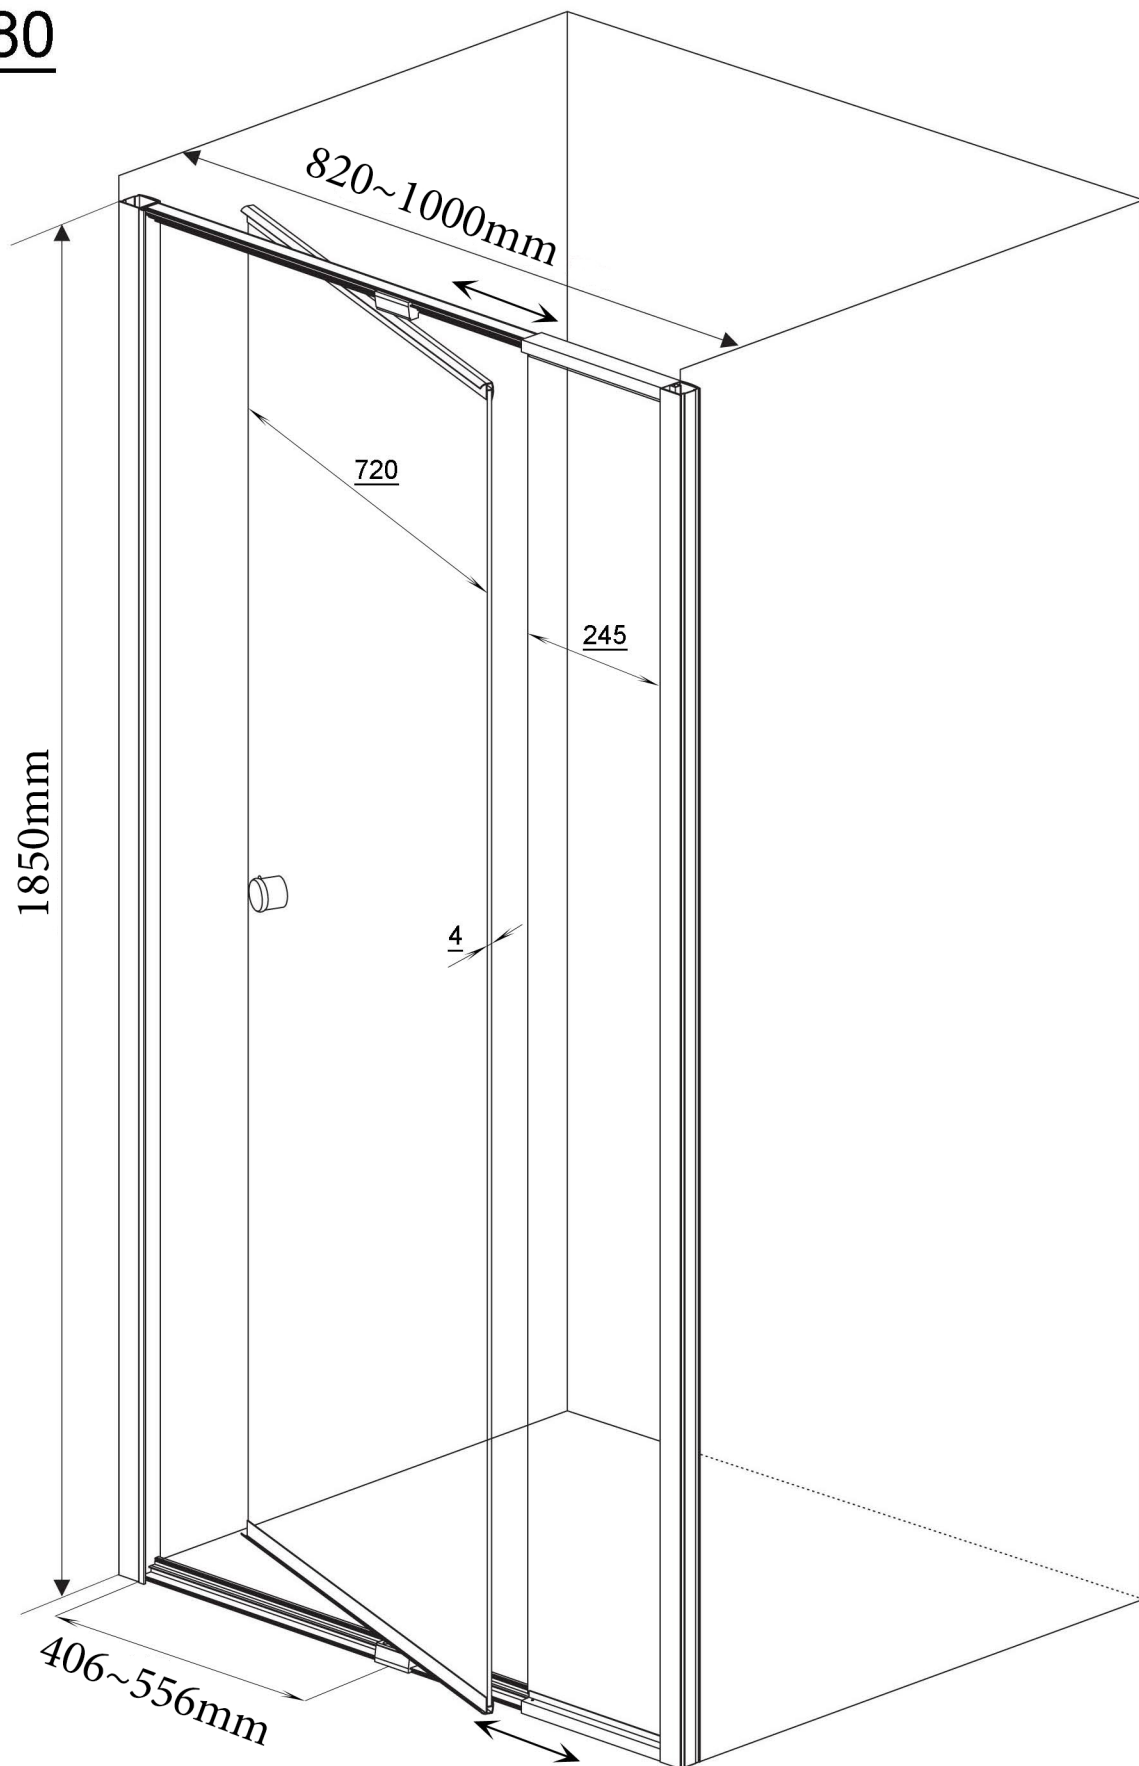

G80

Nastavení požadované
šířky zástěny