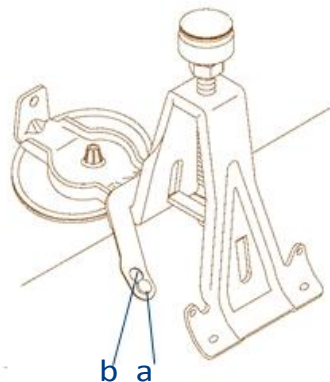

### 1. Wanne mit Verpackung auf den Boden legen.

Položte zabalenou vanu na podlahu dnem vzhůru.

Položte zabalenú vaňu na podlahu hore dnom.

### 2. Die Haltetaschen des Wannenfußes (b) auf die Haltebolzen (a) der Wanne schieben.

Navlékněte závěsy vanových noh (b) na čepy (a) na dně vany.

Navlečte závesy vaňových nôh (b) na čepy (a) na dne vane.

### 3. Das Spannband mit passender Länge auf den Haltebolzen (a) schieben, den Gewindehaken (c) einhängen und mit der Mutter am Fuß handfest anziehen.

Navlékněte upínací pás v potřebné délce na čep (a) a na hák se závitem (c) a utáhněte rukou.

Navlečte upínací pás v potrebnej dĺžke na čap (a) a na hák so závitom (c) a utiahnite rukou.