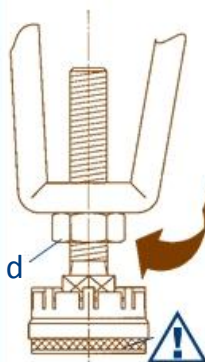

4. Wanne umdrehen, ausrichten und Kontermutter (d) anziehen.

Unter Verwendung des Kaldewei Schalldämmsets und bei sachgemäßem Einbau werden die Anforderungen der DIN 4109/A1 erfüllt. Wannen sind zusätzlich mit Wannenanker (nicht im Lieferumfang enthalten) zu montieren.

Otočte vanu, vyrovnajte ju pomocí vodováhy a utiahnite kontramatky (d).

V prípade použitia zvukové izolačnej sady Kaldewei a správne provedené montáže jsou splněny požadavky normy DIN 4109/A1. Při montáži musí být použity vanové kotvy Kaldewei (nejsou součástí dodávky)

Otočte vaňu, vyrovnajte ju pomocou vodováhy a utiahnite kontramatice (d).

V prípade použitia zvukovo-izolačnej sady Kaldewei a správne prevedenej montáže sú splnené požiadavky normy DIN 4109/A1. Pri montáži musia byť použité vaňové kotvy Kaldewei (nie sú súčasťou dodávky).