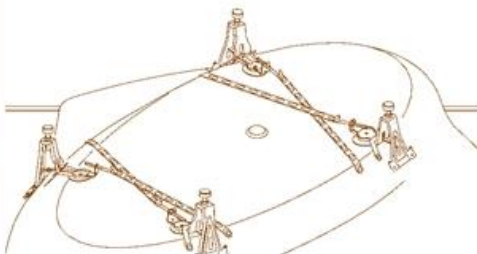

ELLIPSO DUO/ ELLIPSO DUO OVAL

PLAZA DUO

PUNTA DUO 3

PURO

MOD. 683, 684, 687, 688

CLASSIC DUO (MOD. 114) CONODUO