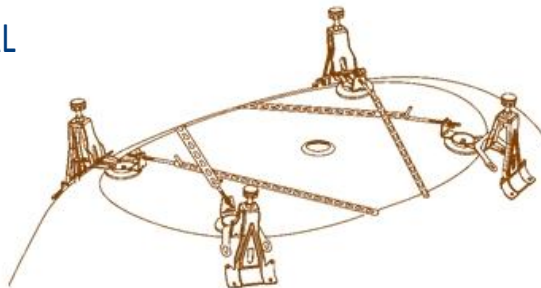

ELLIPSO DUO/ ELLIPSO DUO OVAL