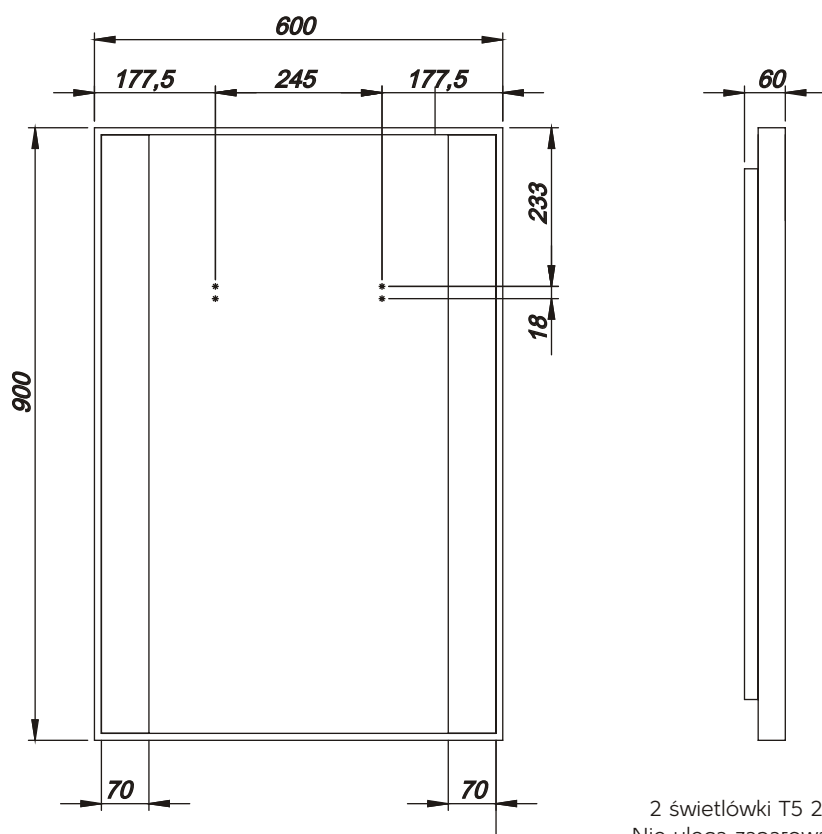

Lustro 60 cm

KOLO

2 świetlówki T5 21 W
Nie ulega zaparowaniu
Montaż tylko w pionie

Lustro 60 cm

Numer: **88380**
Wymiar: 60 x 90 x 6 cm
Waga: 14 kg
Kolor: STAL NIERDZEWNA