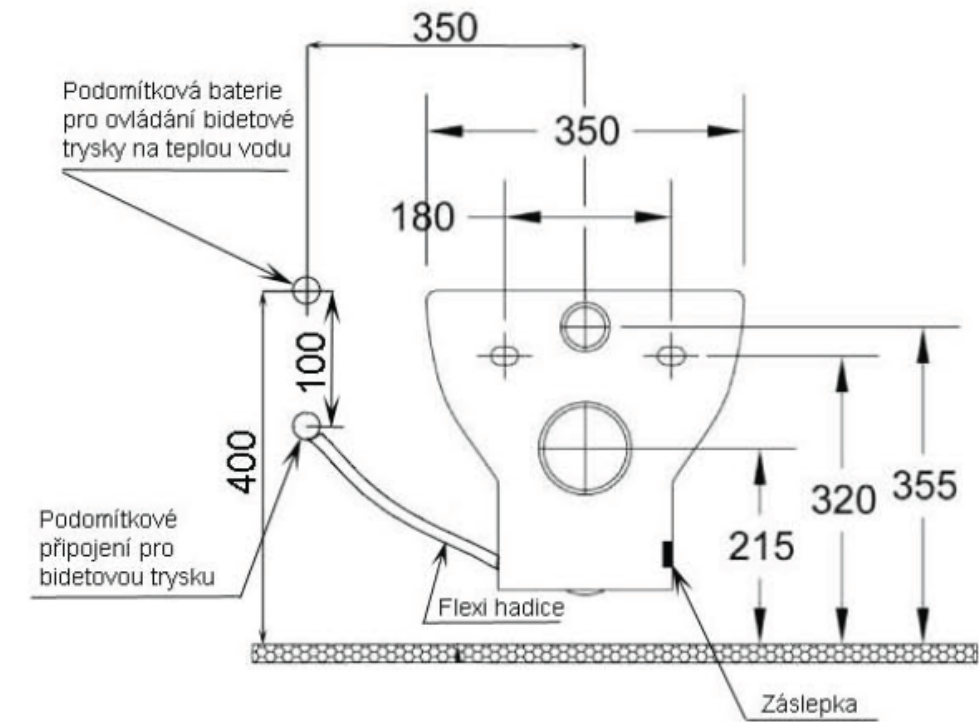

## Vnější napojení bidetové trysky – podomítkový ventil

## Vnější napojení bidetové trysky – podomítková baterie

## Vnitřní napojení bidetové trysky – podomítkový ventil nebo podomítková baterie