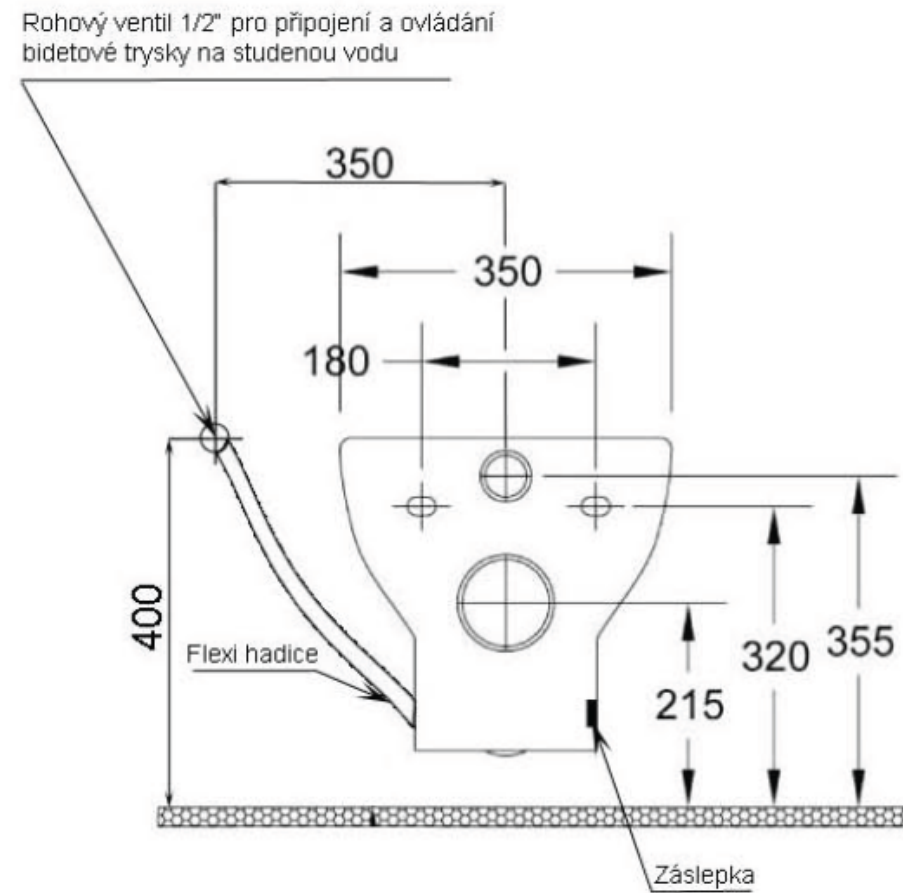

## Vnější napojení bidetové trysky – podomítkový ventil

## Vnější napojení bidetové trysky – podomítková baterie

## Vnitřní napojení bidetové trysky – podomítkový ventil nebo podomítková baterie