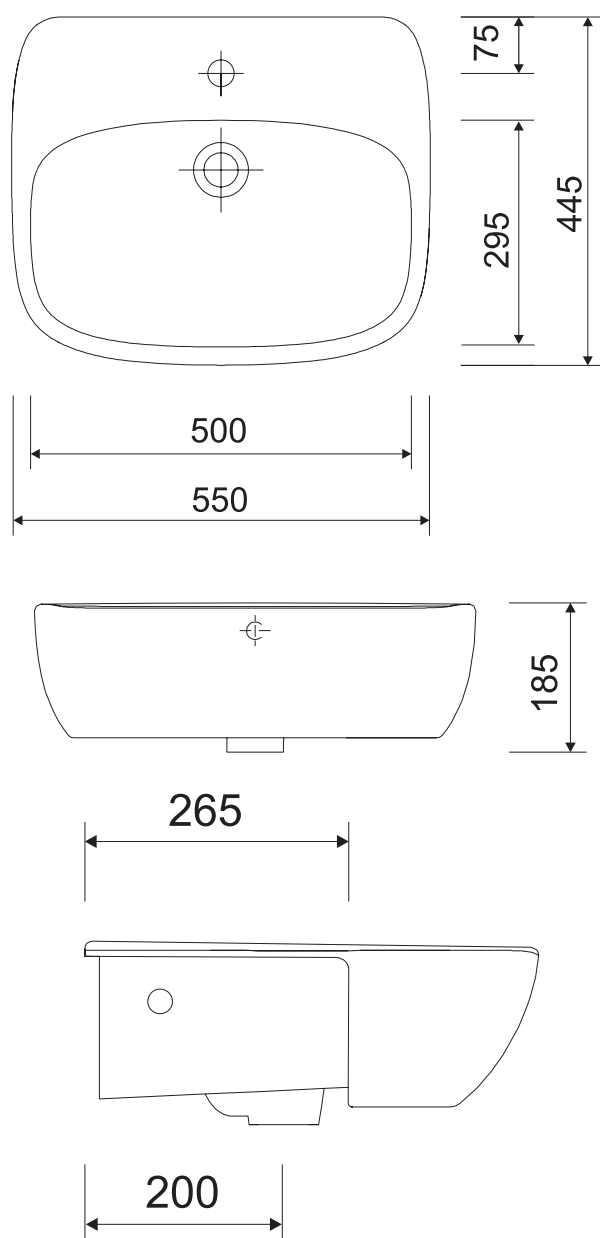

## Umywalka półblatowa STYLE

# KOŁO

### Umywalka półblatowa STYLE z otworem i przelewem

Numer: **L21855**  
 Waga: 14,5 kg  
 Wymiar: 55 x 44,5 cm

W komplecie szablon montażowy.

\*Produkt dostępny od kwietnia 2011r.