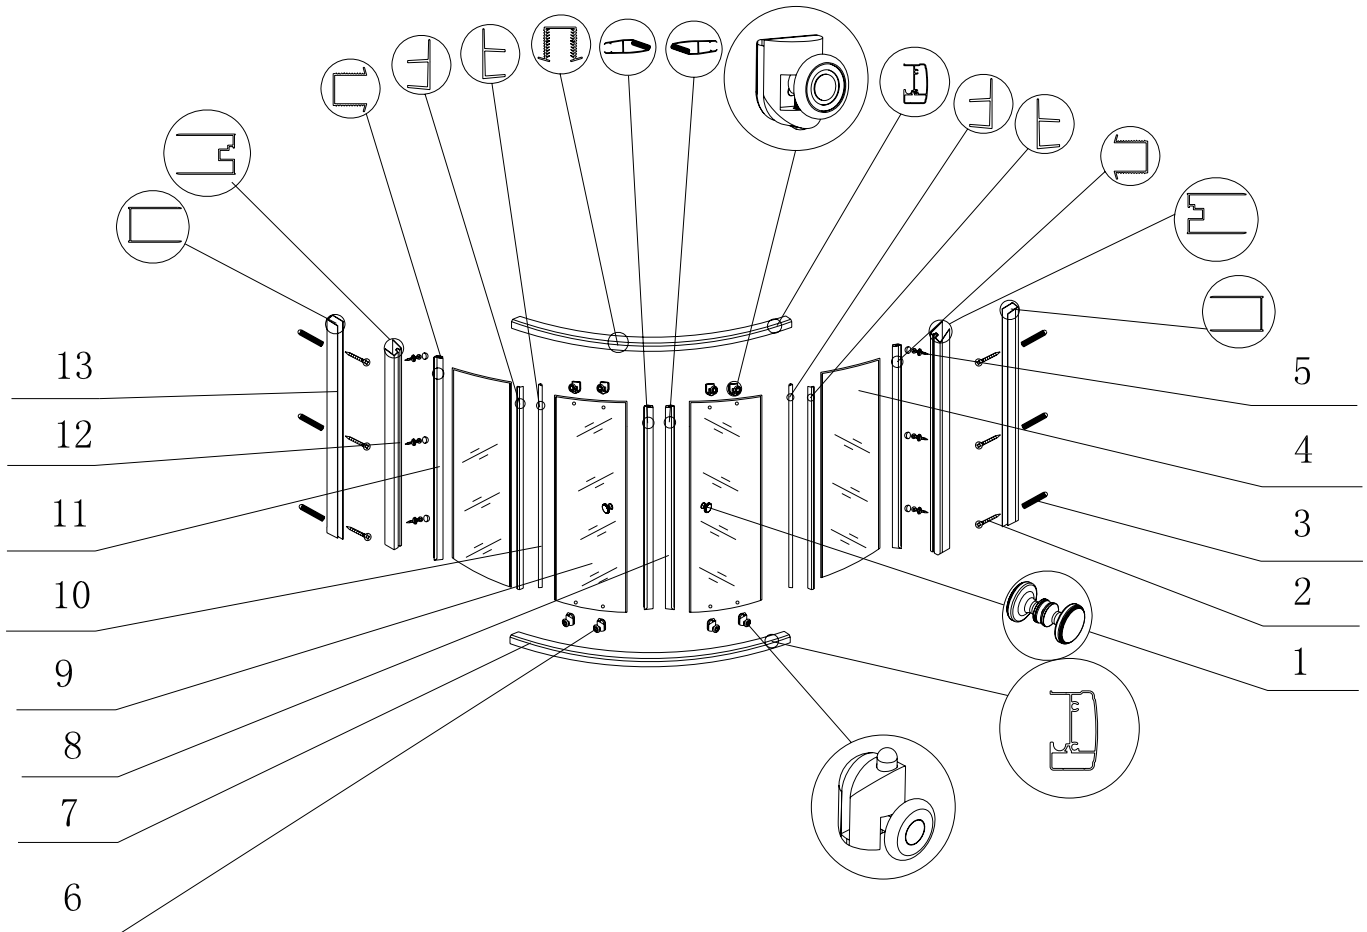

# TES

800x800x1850, 900x900x1850, R 550

1.  2x	2.  ST4x35 8X ST5x30 6X	3.  6x	4.  2x	5.  ST4x12 6x Screw cover 6x	6.  8x	7.  2x
8.  2x	9.  2x	10.  4x	11.  2x	12.  2x	13.  2x	

**MULTI**

**TES**

800x800x1850, 900x900x1850, R 550

**1.**

**2.**

**3.**