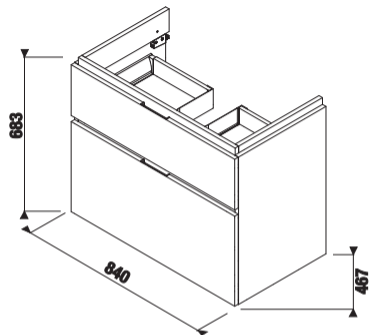

NOVINKA

Číslo výrobku

Popis výrobku

Barva

bílý
lesklý lak

tmavá
borovice

dub

4.0J42.6.402.500.1

skříňka pod umyvadlo 85 cm 8.1042.6, 2 zásuvky

9 831 Kč

4.0J42.6.402.461.1

skříňka pod umyvadlo 85 cm 8.1042.6, 2 zásuvky

7 622 Kč

4.0J42.6.402.519.1

skříňka pod umyvadlo 85 cm 8.1042.6, 2 zásuvky

8 169 Kč