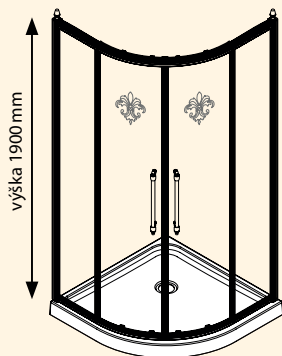

ČTVRTKRUH - posuvné dveře

- dveře dvoukřídlé posuvné
- bronzová povrchová úprava navozuje autentickou atmosféru dávných dob a dá se dokonale sladit s bronzovými doplňky
- kvalitní zpracování každého detailu
- horní zdvojená ložiska pro snadný a bezproblémový chod dveří
- spodní odklopný systém pro občasnou údržbu míst jinak těžko přístupných elegantní leptaný vzor na skle dodá osobitý styl vaší koupelny
- decentní zdobené profilů a použití noblesních bronzových doplňků podtrhuje retro design zástěn
- magnetické a další těsnění zabraňující rozstříku vody
- síla skel 8 mm
- výška zástěny s ozdobou na profilu je 1950 mm
- radius 550 mm

Skleněná výplň

COATED GLASS

novinka

Typ	Kód	Typ skla	Montážní rozměry (v mm)	Vstup (v mm)	Cena v Kč	Cena v €
Čtvrtkruhová zástěna 90	GQ5290	ČÍRÉ S DEKOREM	880-900	530	37 890	1 430
Čtvrtkruhová zástěna 100	GQ5210	ČÍRÉ S DEKOREM	980-1000	530	39 980	1 509