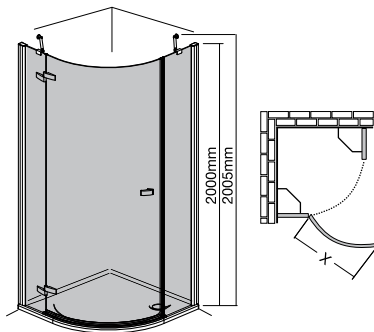

GRL1

sprchový kout čtvrtkruhový s
jednokřídlými dveřmi
(LEVĚ otevírání)

Typ	Instalační rozměry	Vstupní otvor	Výška	Rozměry vaničky
GRL1/900	875-890	810	2000	900×900
GRL1/1000	975-990	810	2000	1000×1000

* standard radius = R550

** výška sprchového koutu včetně krycích a kotvicích elementů - 2005mm

X: GRL1/900 - X=825mm, GRL1/1000 - X=825mm

Typ	Provedení (kování / výplň)	Cena	Objednací číslo	Způsob dodání	Typ vaničky
GRL1/900	Brillant / Transparent	24 160,-	130-900000L-00-02	Z	Hawaii, Tahiti (M,P), Bajkal, Flat
GRL1/1000	Brillant / Transparent	24 941,-	130-100000L-00-02	Z	Hawaii, Tahiti (M,P), Bajkal, Flat

GRP1

sprchový kout čtvrtkruhový s
jednokřídlými dveřmi (PRAVĚ
otevírání)

Typ	Instalační rozměry	Vstupní otvor	Výška	Rozměry vaničky
GRP1/900	875-890	810	2000	900×900
GRP1/1000	875-890	810	2000	1000×1000

* standard radius = R550

** výška sprchového koutu včetně krycích a kotvicích elementů - 2005mm

X: GRP1/900 - X=825mm, GRP1/1000 - X=825mm

Typ	Provedení (kování / výplň)	Cena	Objednací číslo	Způsob dodání	Typ vaničky
GRP1/900	Brillant / Transparent	24 160,-	130-900000P-00-02	Z	Hawaii, Tahiti (M,P), Bajkal, Flat
GRP1/1000	Brillant / Transparent	24 941,-	130-100000P-00-02	Z	Hawaii, Tahiti (M,P), Bajkal, Flat