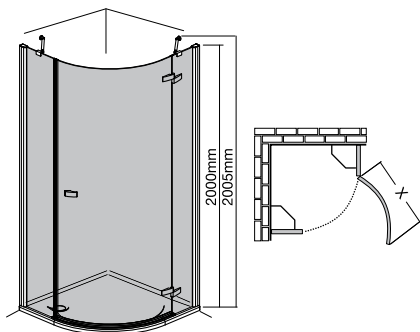

GRL1

sprchový kout čtvrtkruhový s
jednokřídlými dveřmi
(LEVĚ otevírání)

Typ	Instalační rozměry	Vstupní otvor	Výška	Rozměry vaničky
GRL1/900	875-890	810	2000	900×900
GRL1/1000	975-990	810	2000	1000×1000

* standard radius = R550

** výška sprchového koutu včetně krycích a kotvicích elementů - 2005mm

X: GRL1/900 - X=825mm, GRL1/1000 - X=825mm

Typ	Provedení (kování / výplň)	Cena	Objednací číslo	Způsob dodání	Typ vaničky
GRL1/900	Brillant / Transparent	24 160,-	130-900000L-00-02	Z	Hawaii, Tahiti (M,P), Bajkal, Flat
GRL1/1000	Brillant / Transparent	24 941,-	130-100000L-00-02	Z	Hawaii, Tahiti (M,P), Bajkal, Flat

GRP1

sprchový kout čtvrtkruhový s
jednokřídlými dveřmi (PRAVĚ
otevírání)

Typ	Instalační rozměry	Vstupní otvor	Výška	Rozměry vaničky
GRP1/900	875-890	810	2000	900×900
GRP1/1000	875-890	810	2000	1000×1000

* standard radius = R550

** výška sprchového koutu včetně krycích a kotvicích elementů - 2005mm

X: GRP1/900 - X=825mm, GRP1/1000 - X=825mm

Typ	Provedení (kování / výplň)	Cena	Objednací číslo	Způsob dodání	Typ vaničky
GRP1/900	Brillant / Transparent	24 160,-	130-900000P-00-02	Z	Hawaii, Tahiti (M,P), Bajkal, Flat
GRP1/1000	Brillant / Transparent	24 941,-	130-100000P-00-02	Z	Hawaii, Tahiti (M,P), Bajkal, Flat