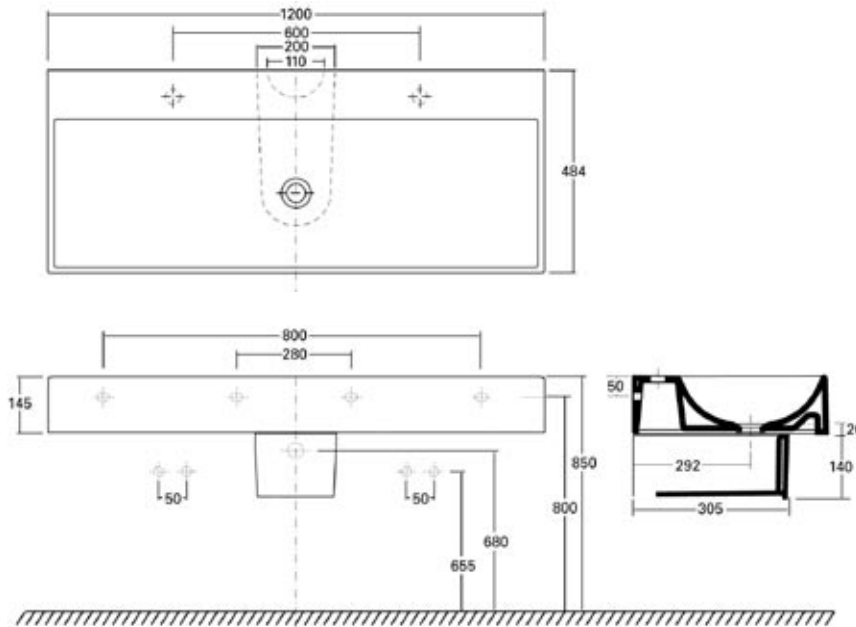

Umyvadlo se dvěma otvory 120 x 48,5

KOLO

Umyvadlo se dvěma otvory

Číslo: **K61520**

Rozměry: 120 x 48,5 cm

Hmotnost: 32 kg

Upevněno na šroubech.

Ke kompletaci:

- poloslop **K67100**
- odtokově přepadový systém **96010***

* odtokově přepadový systém 96010 je nutný při kompletaci umyvadel QUATTRO se skříňkami pod umyvadlo nebo poloslopy. V případě kompletace se skříňkami pod umyvadlo se doporučuje dodatečný kryt z nerezavějící oceli 99040.

**Ke kompletaci s:

- odtokem s chromovaným krytem **521070** a standardními sifony pod umyvadlo
- (varianta bez nábytku a poloslopu)