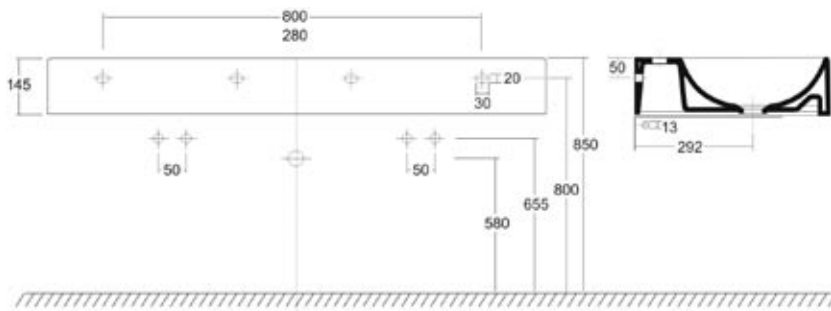

Umyvadlo se dvěma otvory 120 x 48,5

KOLO

Umyvadlo se dvěma otvory

Číslo: **K61520**

Rozměry: 120 x 48,5 cm

Hmotnost: 32 kg

Upevněno na šroubech.

Ke kompletaci:

- poloslop **K67100**
- odtokově přepadový systém **96010***

* odtokově přepadový systém 96010 je nutný při kompletaci umyvadel QUATTRO se skříňkami pod umyvadlo nebo poloslopy. V případě kompletace se skříňkami pod umyvadlo se doporučuje dodatečný kryt z nerezavějící oceli 99040.

**Ke kompletaci s:

- odtokem s chromovaným krytem **521070** a standardními sifony pod umyvadlo
- (varianta bez nábytku a poloslopu)