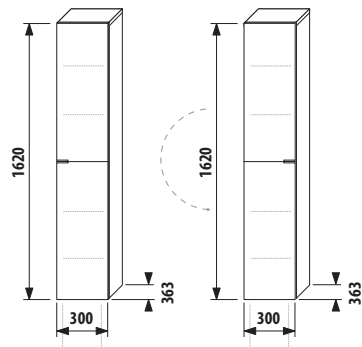

vysoká hluboká skříňka

NOVINKA

Číslo výrobku	Popis výrobku	Barva korpus/dveře					
		 creme	 mokka	 bílá	 creme/bílá	 zelená	 stříbrná
4.5526.4.021.560.1	vysoká hluboká skříňka, 4 skleněné police, 2 dveře levé/pravé	5 219 Kč					
4.5526.4.021.429.1	vysoká hluboká skříňka, 4 skleněné police, 2 dveře levé/pravé	5 219 Kč					
4.5526.4.021.500.1	vysoká hluboká skříňka, 4 skleněné police, 2 dveře levé/pravé			6 178 Kč			
4.5526.4.021.991.1	vysoká hluboká skříňka, 4 skleněné police, 2 dveře levé/pravé			6 178 Kč			
4.5526.4.021.156.1	vysoká hluboká skříňka, 4 skleněné police, 2 dveře levé/pravé				9 313 Kč		
4.5530.1.021.004.1	nohy ke skříňkám, pár					457 Kč	
4.5532.1.021.500.1	3dílný plechový organizér do vysoké dvojdílné skříňky			955 Kč			
4.5531.1.021.500.1	plechový organizér na čelo /dvířek skříňek			446 Kč			