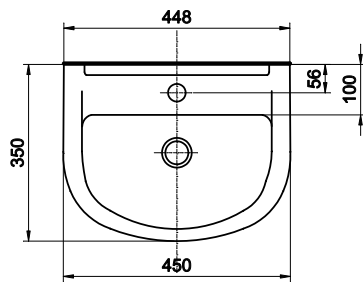

Umywalka z otworem 45 x 35

KOLO

Umywalka z otworem

Numer:	K82145
Wymiar:	45 x 35 cm
Waga:	8,4 kg

Mocowana na śrubach.