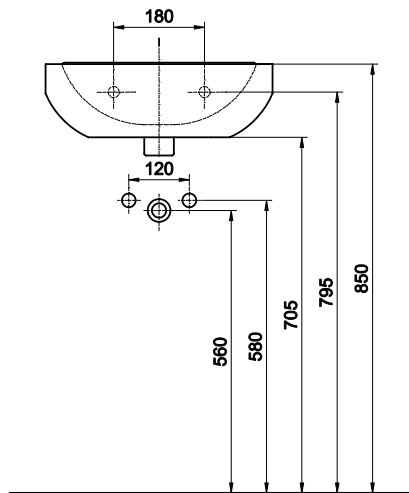

Umywalka z otworem 45 x 35

KOLO

Umywalka z otworem

Numer:	K82145
Wymiar:	45 x 35 cm
Waga:	8,4 kg

Mocowana na śrubach.