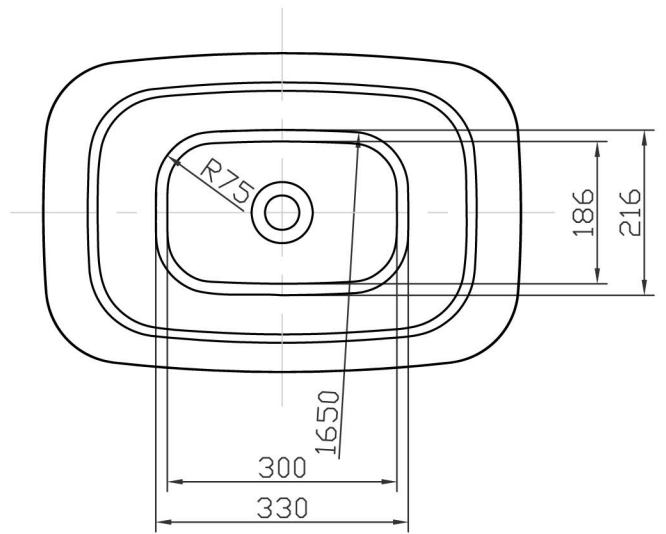

1:1

WD38205