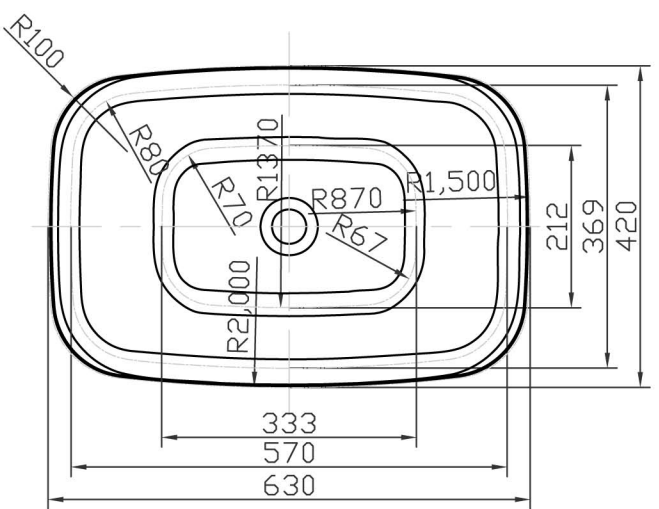

1:1

WD38205