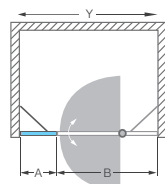

TBD + TD01

NOVINKA

TBD – UNIVERZÁLNÍ BOČEK PRO INSTALACI DVEŘÍ TD01 NEBO TCO1 DO NIKY

Navolte si rozměr sprchového koutu podle svého přání. Koupí tohoto variabilního bočku vytvoříte ze standardních dveří TD01 nebo TCO1 dveře do niky.

Variabilní řešení pro snadné vytvoření sprchových dveří do niky

Vytvořte si rozměr sprchových dveří v šířce od 955 mm až do 1905 mm. Tímto Vám dáváme na výběr ze široké škály řešení.

TBD

univerzální boček pro instalaci dveří TD01 nebo TCO1 do niky

TYP	Objednací číslo	Instalační rozměr (y)	výška (h)	PROFIL	SKLO	způsob dodání	CENA bez DPH
TBD/240	744-0180000-00-02	212-237	2008*	brillant	transparent	○	3 600 Kč
TBD/440	744-0380000-00-02	412-437	2008*	brillant	transparent	○	4 208 Kč
TBD/640	744-0580000-00-02	612-637	2008*	brillant	transparent	○	5 068 Kč
TBD/740	744-0680000-00-02	712-737	2008*	brillant	transparent	○	5 380 Kč

h* - výška sprchového koutu včetně kotvicích elementů

ATYPICKÉ PŘEVODENÍ:

TYP	šířka	výška	PROFIL	VÝPLŇ	způsob dodání	CENA bez DPH
TBD	do 1000 mm	do 2 000 mm	brillant	transparent	Z	6 994 Kč
TBD	do 1000 mm	do 2 000 mm	brillant	intimglass	Z	10 494 Kč
TBD	do 1000 mm	do 2 000 mm	brillant	rauch	Z	7 532 Kč
TBD	do 1000 mm	do 2 000 mm	brillant	satinato	Z	8 070 Kč

* v provedení INTIMGLASS je nutno rozlišovat LEVÉ a PRAVÉ provedení

TBD + TCO1

Y (min-max)			TDO1/800	TDO1/900	TDO1/1000	TDO1/1100	TDO1/1200
			B (min-max)	B (min-max)	B (min-max)	B (min-max)	B (min-max)
			743-768	843-868	943-968	1043-1068	1143-1168
TBD/240	A (min-max)	212-237	955-1005	1055-1105	1155-1205	1255-1305	1355-1405
TBD/440	A (min-max)	412-437	1155-1205	1255-1305	1355-1405	1455-1505	1555-1605
TBD/640	A (min-max)	612-637	1355-1405	1455-1505	1555-1605	1655-1705	1755-1805
TBD/740	A (min-max)	712-737	1455-1505	1555-1605	1655-1705	1755-1805	1855-1905