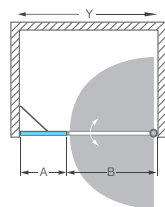

h* - výška sprchového koutu včetně kotvicích elementů

ATYPICKÉ PŘEVODENÍ:

TYP	šířka	výška	PROFIL	VÝPLŇ	způsob dodání	CENA bez DPH
TBD	do 1000 mm	do 2 000 mm	brillant	transparent	Z	6 994 Kč
TBD	do 1000 mm	do 2 000 mm	brillant	intimglass	Z	10 494 Kč
TBD	do 1000 mm	do 2 000 mm	brillant	rauch	Z	7 532 Kč
TBD	do 1000 mm	do 2 000 mm	brillant	satinato	Z	8 070 Kč

* v provedení INTIMGLASS je nutno rozlišovat LEVÉ a PRAVÉ provedení

TBD + TCO1

Y (min-max)			TDO1/800	TDO1/900	TDO1/1000	TDO1/1100	TDO1/1200
			B (min-max)	B (min-max)	B (min-max)	B (min-max)	B (min-max)
			743-768	843-868	943-968	1043-1068	1143-1168
TBD/240	A (min-max)	212-237	955-1005	1055-1105	1155-1205	1255-1305	1355-1405
TBD/440	A (min-max)	412-437	1155-1205	1255-1305	1355-1405	1455-1505	1555-1605
TBD/640	A (min-max)	612-637	1355-1405	1455-1505	1555-1605	1655-1705	1755-1805
TBD/740	A (min-max)	712-737	1455-1505	1555-1605	1655-1705	1755-1805	1855-1905

POZOR: Nominální rozměry sprchových zástěn jsou určeny pro INSTALACI NA VANIČKU a montují se vždy s odsazením od kraje vaničky. Při INSTALACI NA DLAŽBU tak hrozí, že rozměr sprchové zástěny bude menší než změřená šířka dlažby. Je třeba se řídit tabulkami rozměrů na stránkách "TECHNICKÁ SPECIFIKACE" na konci katalogu (str. 147 - 158).