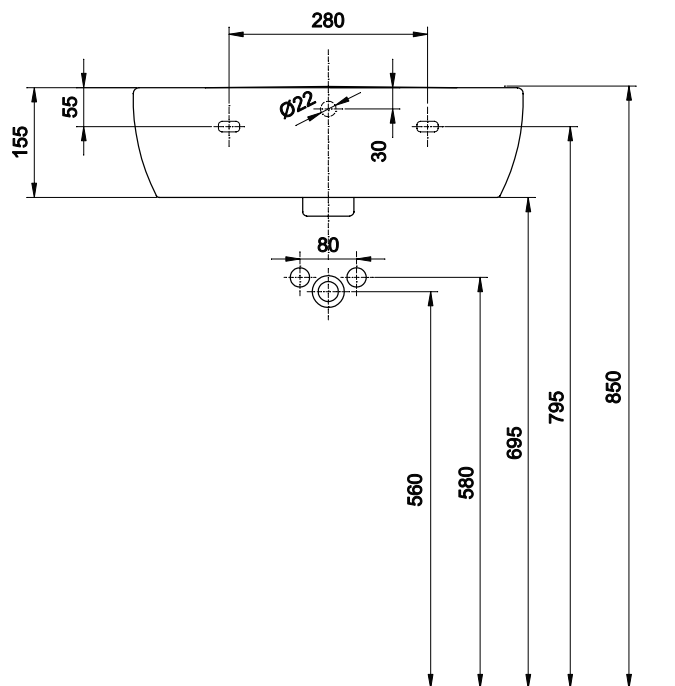

## Umywalka meblowa z otworem 55 x 45

### Umywalka z otworem

Numer: **L21955**  
Wymiar: 55 x 45 cm  
Waga: 14,0 kg

Mocowana na śrubach.

Do kompletowania z:

- szafką podumywalkową 38 cm, biel polarna **89116**
- szafką podumywalkową 38 cm, czereśnia kolonialna **89117**
- półpostumentem **L27100**