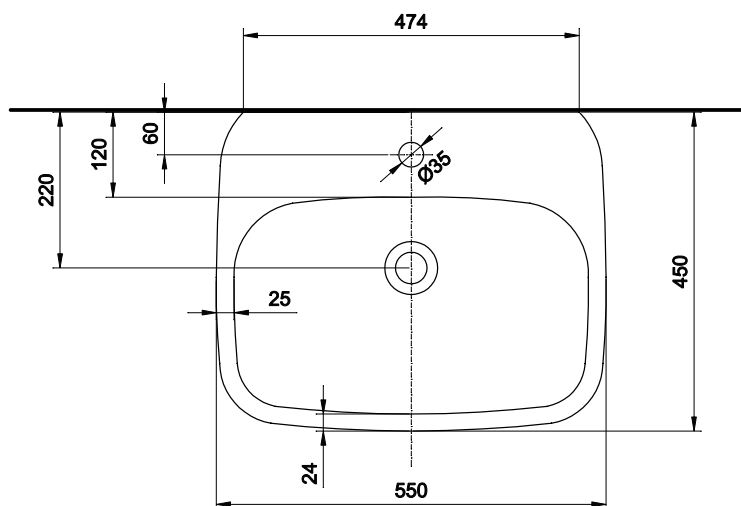

## Umywalka meblowa z otworem 55 x 45

### Umywalka z otworem

Numer: **L21955**  
Wymiar: 55 x 45 cm  
Waga: 14,0 kg

Mocowana na śrubach.

Do kompletowania z:

- szafką podumywalkową 38 cm, biel polarna **89116**
- szafką podumywalkową 38 cm, czereśnia kolonialna **89117**
- półpostumentem **L27100**