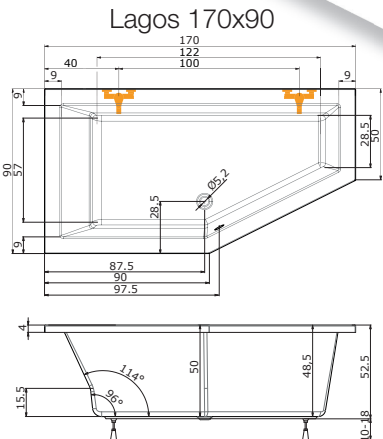

LAGOS 160 | 170 L, P

160 x 90 x 50 cm, 275 l
170 x 90 x 50 cm, 300 l

Ceny	Lagos 160x90	Lagos 170x90
bílá	10.290,-	10.990,-
barva	12.350,-	13.190,-

Doplňky	str.	cena
VZKR 1/70 <small>superline</small>	140	od 2.810,-
VZKR 1/80	75	od 3.220,-
VZKR 3/100	75	od 5.450,-
NVZKR 2/115 S	91	12.890,-
EVZKRPN 1/70 S, E	103	od 5.540,-
EVZKR 1/70 S, E	103	od 6.230,-
VZKR 1/80	75	od 3.220,-
PVZKR 1/80 S	84	7.360,-
EVZKRPN 1/80 S, E	103	od 5.790,-
EVZKR 1/80 S, E	103	od 6.420,-
NSKDVS 1/100-80 PU	92	14.760,-
NSKDVS 1/100-80	92	od 19.450,-
Podhlavník zkosený	55	1.640,-
Předpadový komplet (70 cm)	55	1.630,-

Lagos 160 pravé provedení

Masážní systém
NELZE OSADIT