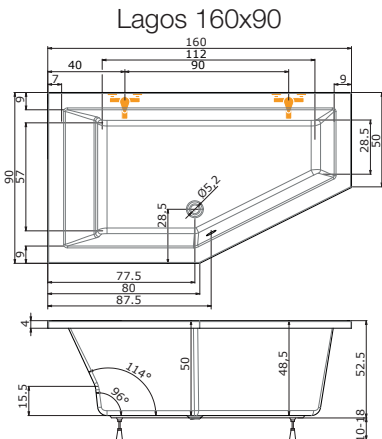

LAGOS 160 | 170 L, P

160 x 90 x 50 cm, 275 l
170 x 90 x 50 cm, 300 l

Ceny	Lagos 160x90	Lagos 170x90
bílá	10.290,-	10.990,-
barva	12.350,-	13.190,-

Doplňky	str.	cena
VZKR 1/70 <small>superline</small>	140	od 2.810,-
VZKR 1/80	75	od 3.220,-
VZKR 3/100	75	od 5.450,-
NVZKR 2/115 S	91	12.890,-
EVZKRPN 1/70 S, E	103	od 5.540,-
EVZKR 1/70 S, E	103	od 6.230,-
VZKR 1/80	75	od 3.220,-
PVZKR 1/80 S	84	7.360,-
EVZKRPN 1/80 S, E	103	od 5.790,-
EVZKR 1/80 S, E	103	od 6.420,-
NSKDVS 1/100-80 PU	92	14.760,-
NSKDVS 1/100-80	92	od 19.450,-
Podhlavník zkosený	55	1.640,-
Předpadový komplet (70 cm)	55	1.630,-

Lagos 160 pravé provedení

Masážní systém
NELZE OSADIT