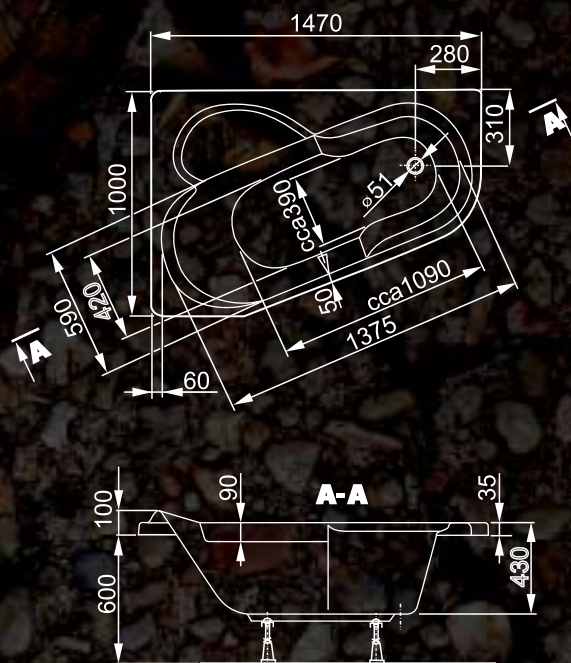

BASICline

SELÉNA 147

TECHNICKÉ ÚDAJE

ROZMĚR	OBJEM	OBJ. KÓD	DOP. CENA S DPH
1470 x 1000 x 430 L	170 l	VPBA141SEL3LE-01/NO	5 820,- Kč
1470 x 1000 x 430 P	170 l	VPBA141SEL3PE-01/NO	5 820,- Kč
DOPLŮKY:			Ceny jsou včetně nožiček
PANEL SELÉNA 147 L		VPPP15007FL3-01/DR	2 780,- Kč
PANEL SELÉNA 147 P		VPPP15007FR3-01/DR	2 780,- Kč
ZÁSTĚNA SELÉNA 147 L		VIZ STR. 52	

AGNERPLAST[®]
katalog výrobků