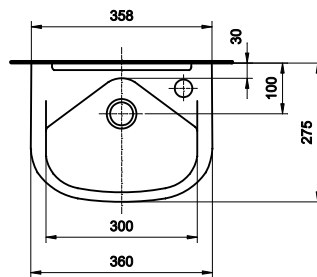

Umywalka z otworem 36 x 27,5

KOŁO

PRIMO

Umywalka z otworem po prawej stronie

Numer: **K82236**
Wymiar: 36 x 27,5 cm
Waga: 6,2 kg

Mocowana na śrubach.