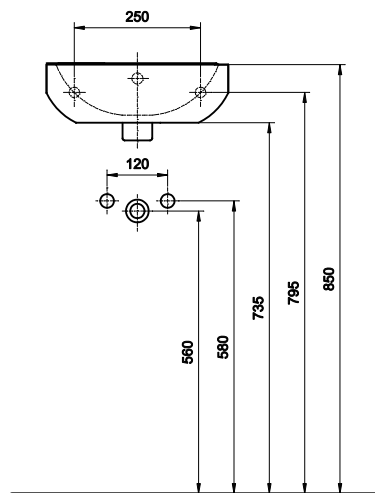

Umywalka z otworem 36 x 27,5

KOŁO

PRIMO

Umywalka z otworem po prawej stronie

Numer: **K82236**
Wymiar: 36 x 27,5 cm
Waga: 6,2 kg

Mocowana na śrubach.