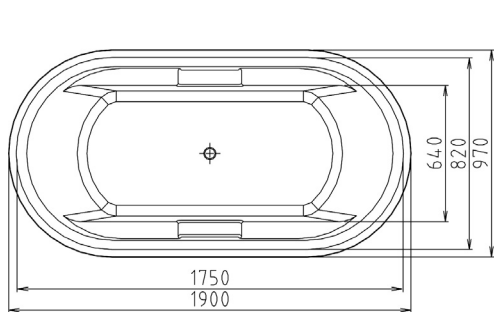

kód	CZK bez DPH	CZK s DPH	kód	CZK bez DPH	CZK s DPH
vany (bílé)						
		vana s podstavcem			vana s konstrukcí	
TOSCANA	23111	16 765,-	19 950,-	23211	19 580,-	23 300,-

Cena včetně nerezových model, které jsou nedílnou součástí vany.

příplatky pro vany		
manhattan, pergamon, ägäis		30%
ostatní barvy		45%

podhlavníky	kód	CZK bez DPH	CZK s DPH
UFO	bílý	250080	430,- 512,-
UFO	černý	250081	430,- 512,-
UFO	stříbrný	250082	430,- 512,-
STAR	bílý	250070	484,- 576,-
STAR	černý	250071	484,- 576,-
STAR	stříbrný	250072	484,- 576,-

Další informace k madlům a podhlavníkům POLYSAN - viz str. 64

V	Hz	Midi plus	Turboair	Turboair kombi	Maximum
220-230	50	1,2 kW	1 kW	2 kW	2,2 kW