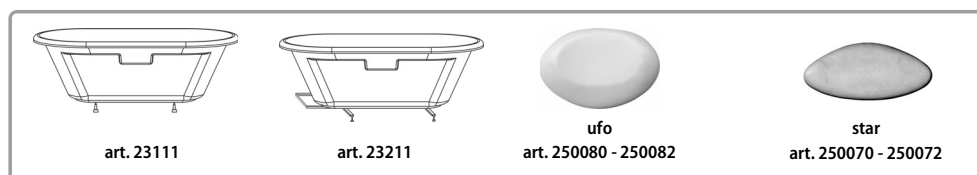

kód	CZK bez DPH	CZK s DPH	kód	CZK bez DPH	CZK s DPH
vany (bílé)						
		vana s podstavcem			vana s konstrukcí	
TOSCANA	23111	16 765,-	19 950,-	23211	19 580,-	23 300,-

Cena včetně nerezových model, které jsou nedílnou součástí vany.

příplatky pro vany		
manhattan, pergamon, ägäis		30%
ostatní barvy		45%

podhlavníky	kód	CZK bez DPH	CZK s DPH
UFO	bílý	250080	430,- 512,-
UFO	černý	250081	430,- 512,-
UFO	stříbrný	250082	430,- 512,-
STAR	bílý	250070	484,- 576,-
STAR	černý	250071	484,- 576,-
STAR	stříbrný	250072	484,- 576,-

Další informace k madlům a podhlavníkům POLYSAN - viz str. 64

V	Hz	Midi plus	Turboair	Turboair kombi	Maximum
220-230	50	1,2 kW	1 kW	2 kW	2,2 kW