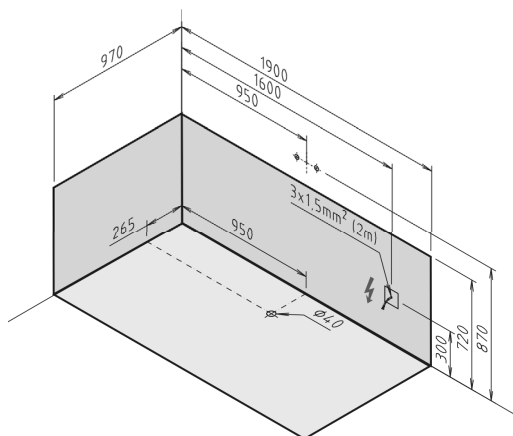

kód	CZK bez DPH	CZK s DPH	kód	CZK bez DPH	CZK s DPH
vany (bílé)						
		vana s podstavcem			vana s konstrukcí	
TOSCANA	23111	16 765,-	19 950,-	23211	19 580,-	23 300,-

Cena včetně nerezových model, které jsou nedílnou součástí vany.

příplatky pro vany		
manhattan, pergamon, ägäis		30%
ostatní barvy		45%

podhlavníky	kód	CZK bez DPH	CZK s DPH
UFO	bílý	250080	430,- 512,-
UFO	černý	250081	430,- 512,-
UFO	stříbrný	250082	430,- 512,-
STAR	bílý	250070	484,- 576,-
STAR	černý	250071	484,- 576,-
STAR	stříbrný	250072	484,- 576,-

Další informace k madlům a podhlavníkům POLYSAN - viz str. 64

V	Hz	Midi plus	Turboair	Turboair kombi	Maximum
220-230	50	1,2 kW	1 kW	2 kW	2,2 kW