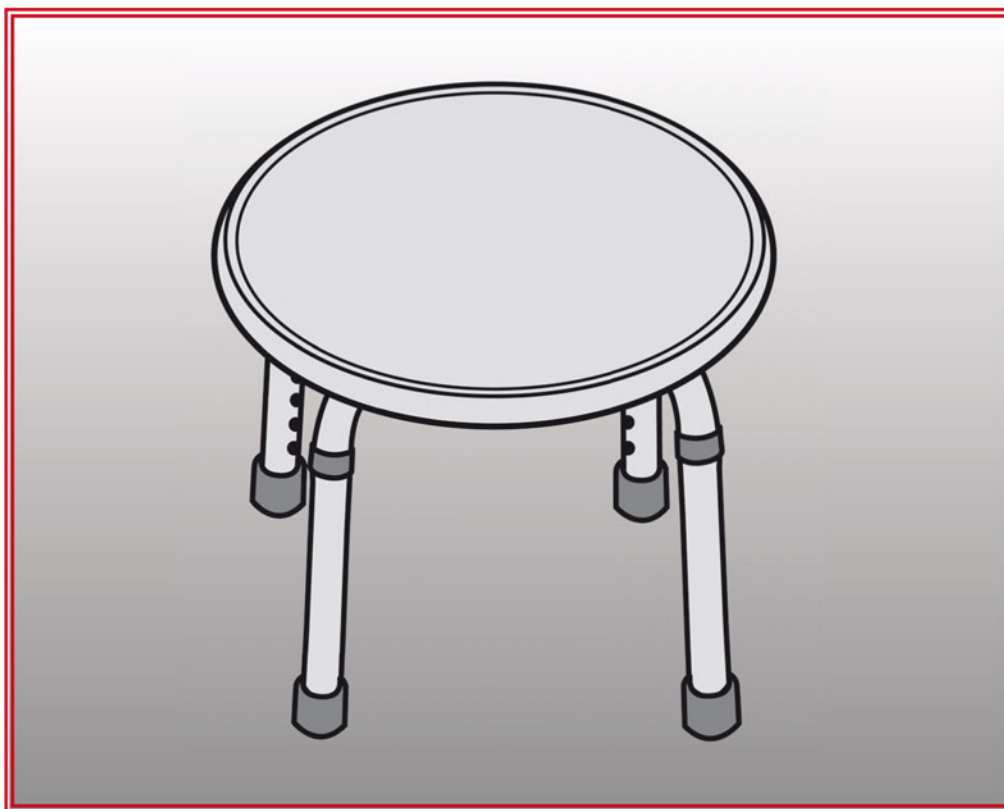

Assistent

SICHERHEIT & KOMFORT IM BAD

Montageanleitung: Badezimmer-Hocker rund

Инструкция за монтаж: Столче без облегалка за баня, кръгло; Návod k montáži: Koupelnová stolička, kulatá; Monteringsvejledning: Badeværelsestaburet, rund; Instrucciones de montaje: Taburete redondo de baño; Notice de montage: Siège pour salle de bain rond; Asennusohje: Kylpyhuoneen jakkara, pyöreä; Instructions for assembly: Bathroom stool, round; Οδηγίες συναρμολόγησης: Στρογγυλό σκαμπό μπάνιου; Szerelési útmutató: Fürdőszoba-zsámoly, kerek; Uputa za montažu: Kupaonska sjedalica, okrugla; Istruzioni di montaggio: Sgabello da bagno, rotondo; Monteringsanvisning: Taburett for badet, rund; Montagehandleiding: Badkamerkrukje, rond; Instrukcja montażu: Stolek łazienkowy, okrągły; Instrucțiuni de montaj: Scăunel pentru baie, rotund; Указания по установке: Табурет для ванной комнаты, круглое сиденье; Monteringsanvisningar: Badrumspall, rund; Navodila za montažo: Stolček za kopalnico, okrogel; Montaj Talimatı: Banyo Taburesi – Yuvarlak.

Art.-Nr.: A0060310107

CZ

Důležité informace:

Před každým použitím zkontrolujte polohu sedátka. Nohy musejí dosedat na podlahu ve všech čtyřech dotkových bodech. Maximální nosnost: 100 kg

Pokyny k čištění a údržbě: