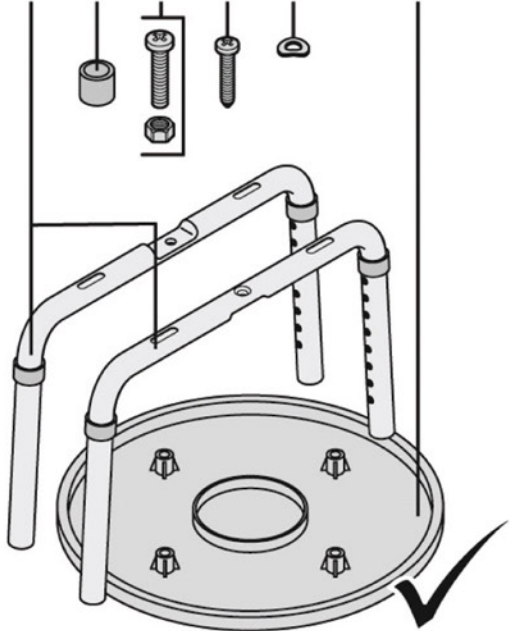

1x 4x 1x 4x 6x 1x