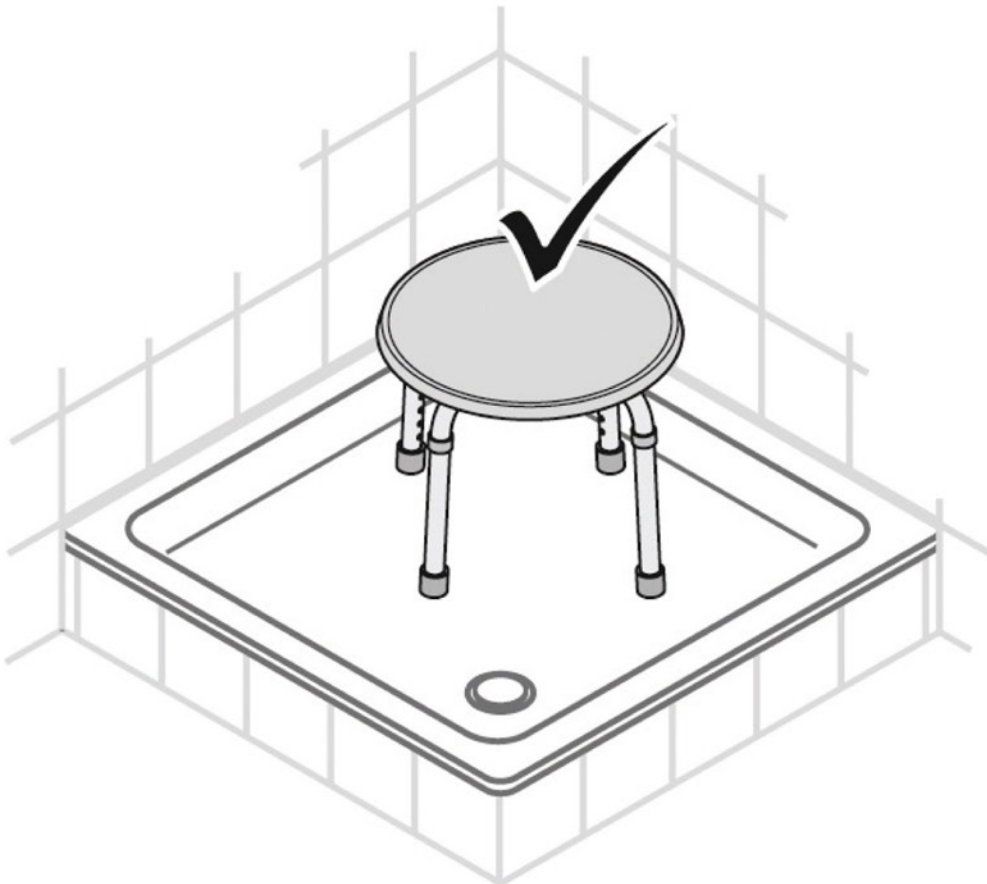

Assistent

SICHERHEIT & KOMFORT IM BAD

Montageanleitung: Badezimmer-Hocker rund

Инструкция за монтаж: Столче без облегалка за баня, кръгло; Návod k montáži: Koupelnová stolička, kulatá; Monteringsvejledning: Badeværelsestaburet, rund; Instrucciones de montaje: Taburete redondo de baño; Notice de montage: Siège pour salle de bain rond; Asennusohje: Kylpyhuoneen jakkara, pyöreä; Instructions for assembly: Bathroom stool, round; Οδηγίες συναρμολόγησης: Στρογγυλό σκαμπό μπάνιου; Szerelési útmutató: Fürdőszoba-zsámoly, kerek; Uputa za montažu: Kupaonska sjedalica, okrugla; Istruzioni di montaggio: Sgabello da bagno, rotondo; Monteringsanvisning: Taburett for badet, rund; Montagehandleiding: Badkamerkrukje, rond; Instrukcja montażu: Stolek łazienkowy, okrągły; Instrucțiuni de montaj: Scăunel pentru baie, rotund; Указания по установке: Табурет для ванной комнаты, круглое сиденье; Monteringsanvisningar: Badrumspall, rund; Navodila za montažo: Stolček za kopalnico, okrogel; Montaj Talimatı: Banyo Taburesi – Yuvarlak.

1x 4x 1x 4x 6x 1x

SW10

1.

4x
3

2
4x

1

2.

3.