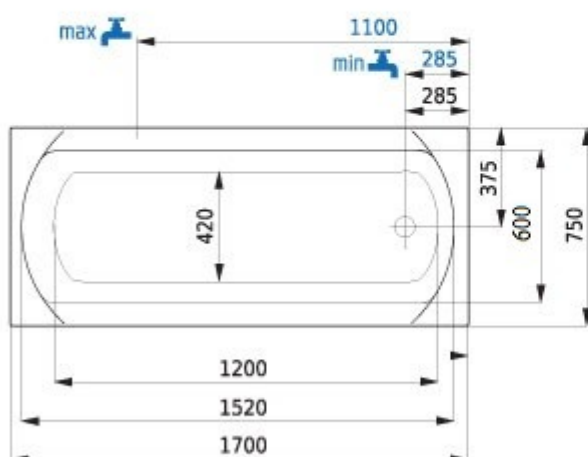

vana

SPRING

rozměr 1700 x 750

Santech®

TECHNICKÁ DATA

provedení	klasická
rozměr vany	1700 x 750 mm
hloubka vany	400 mm
podpory k vaně	nejsou součástí vany
druh podpor	kovové
samonosný rám k vaně	za příplatek
objem vany po přepad	180 l
průměrná spotřeba vody	130 l
celková výška při obezdění	550 - 600 mm
celková výška vany s krycím panelem	620 mm
umístění nástěnné baterie a odpadu	dle výkresu
záruka	10 let
min. životnost vany	20 let